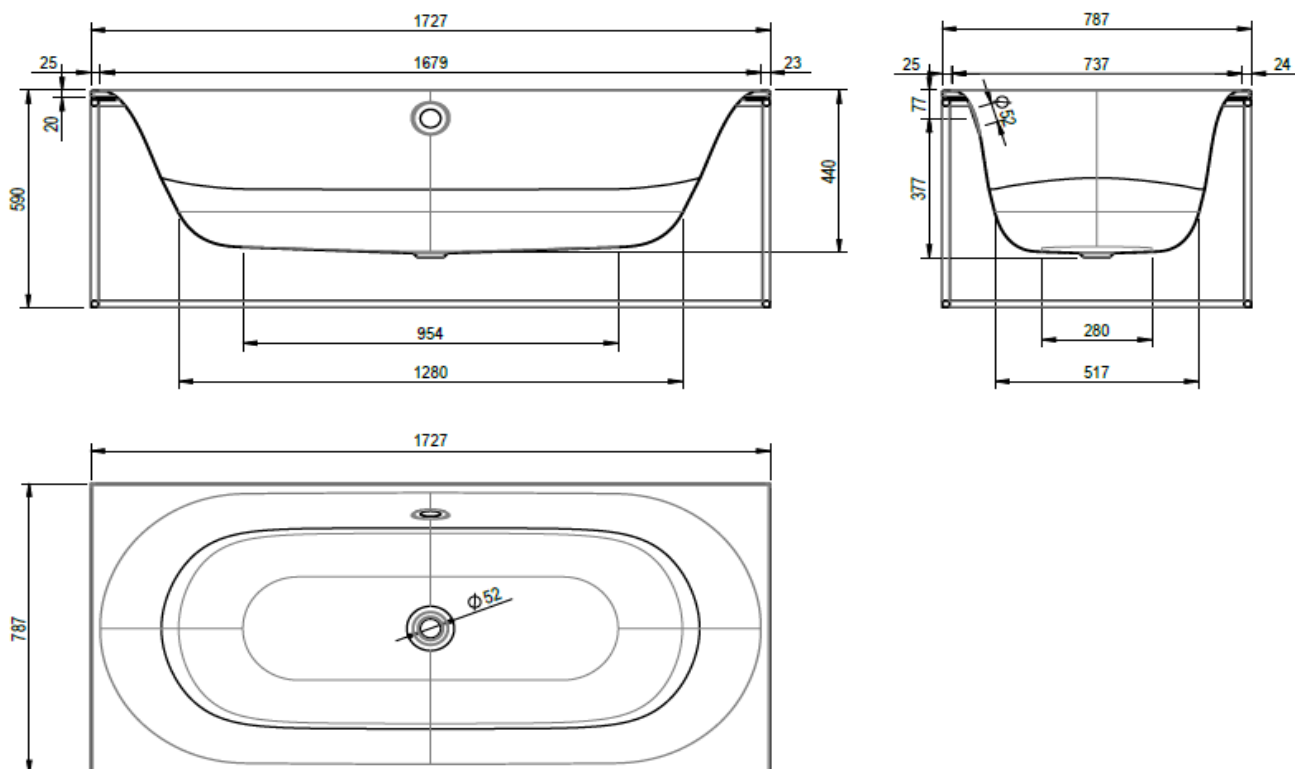

Artikel	1. Ausgabe	
Article	111621	1. Edition 1-2022
Articolo		1. Edizione
Art. No	2327-9999	Mut.

Badewanne RIVA FRAME
Baignoire RIVA FRAME
Vasca da bagno RIVA FRAME

Schmidlin™

Die Massangaben in Millimeter verstehen sich unter dem Vorbehalt der Werkstoleranzen, eventuell späterer Änderungen sowie weiterer Montagemöglichkeiten. Die Haftung für Folgen fehlerhafter oder unvollständiger Massangaben ist ausgeschlossen (Art. 100 OR).

Les dimensions en millimètre s'entendent sous réserve des tolérances d'usine, d'éventuelles modifications ultérieures, de même que de nouvelles possibilités de montage. La responsabilité ne peut être engagée en cas de cotes manquantes ou erronées (CD art. 100).

Le dimensioni in millimetri s'intendono fatte salve le tolleranze di fabbricazione, le eventuali modifiche successive e le ulteriori alternative di montaggio. Si declina qualsiasi responsabilità per le conseguenze legate a dimensioni errate o incomplete (art. 100 CO).