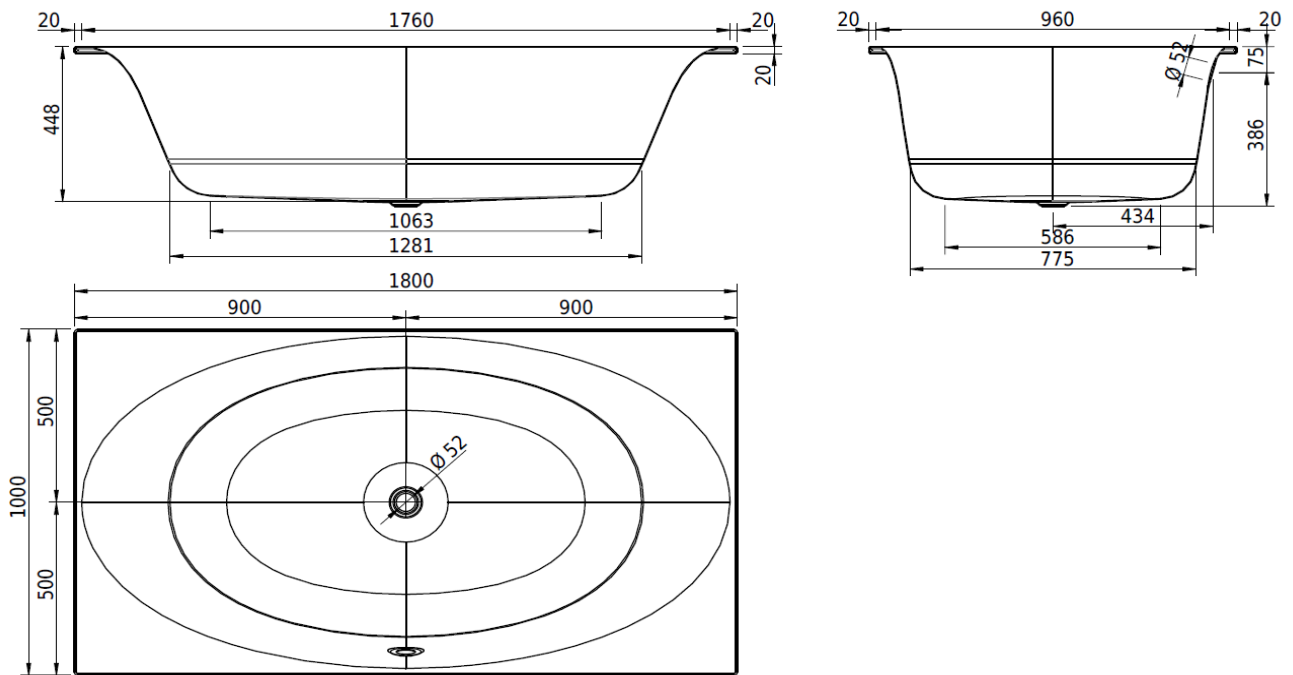

Artikel		1. Ausgabe	
Article	111626	1. Edition	9-2023
Articolo		1. Edizione	
Art. No	2350-XXXX	Mut.	1-2025

Badewanne ELLA
Baignoire ELLA
Vasca da bagno ELLA

Schmidlin™

Die Massangaben in Millimeter verstehen sich unter dem Vorbehalt der Werkstoleranzen, eventuell späterer Änderungen sowie weiterer Montagemöglichkeiten. Die Haftung für Folgen fehlerhafter oder unvollständiger Massangaben ist ausgeschlossen (Art. 100 OR).

Les dimensions en millimètre s'entendent sous réserve des tolérances d'usine, d'éventuelles modifications ultérieures, de même que de nouvelles possibilités de montage. La responsabilité ne peut être engagée en cas de cotes manquantes ou erronées (CD art. 100).

Le dimensioni in millimetri s'intendono fatte salve le tolleranze di fabbricazione, le eventuali modifiche successive e le ulteriori alternative di montaggio. Si declina qualsiasi responsabilità per le conseguenze legate a dimensioni errate o incomplete (art. 100 CO).