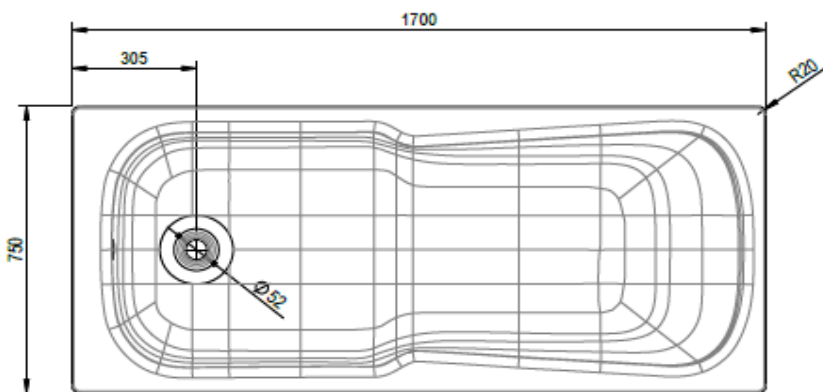

Z1000

Artikel	113032	1. Ausgabe	
Article		1. Edition	1-2020
Articolo		1. Edizione	
Art. No	1076-XXXX	Mut.	

**Badewanne KOMBI**  
**Baignoire COMBI**  
**Vasca da bagno COMBI**

Copyright **Schmidlin**™

Die Massangaben in Millimeter verstehen sich unter dem Vorbehalt der Werkstoleranzen, eventuell späterer Änderungen sowie weiterer Montagemöglichkeiten. Die Haftung für Folgen fehlerhafter oder unvollständiger Massangaben ist ausgeschlossen (Art. 100 OR).

*Les dimensions en millimètre s'entendent sous réserve des tolérances d'usine, d'éventuelles modifications ultérieures, de même que de nouvelles possibilités de montage. La responsabilité ne peut être engagée en cas de cotes manquantes ou erronées (CD art. 100).*

Le dimensioni in millimetri s'intendono fatte salve le tolleranze di fabbricazione, le eventuali modifiche successive e le ulteriori alternative di montaggio. Si declina qualsiasi responsabilità per le conseguenze legate a dimensioni errate o incomplete (art. 100 CO).