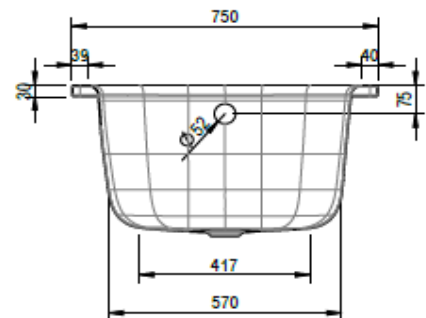

Z1000

Artikel	113032	1. Ausgabe	
Article		1. Edition	1-2020
Articolo		1. Edizione	
Art. No	1076-XXXX	Mut.	

**Badewanne KOMBI**  
**Baignoire COMBI**  
**Vasca da bagno COMBI**

Copyright **Schmidlin**™

Die Massangaben in Millimeter verstehen sich unter dem Vorbehalt der Werkstoleranzen, eventuell späterer Änderungen sowie weiterer Montagemöglichkeiten. Die Haftung für Folgen fehlerhafter oder unvollständiger Massangaben ist ausgeschlossen (Art. 100 OR).

*Les dimensions en millimètre s'entendent sous réserve des tolérances d'usine, d'éventuelles modifications ultérieures, de même que de nouvelles possibilités de montage. La responsabilité ne peut être engagée en cas de cotes manquantes ou erronées (CD art. 100).*

Le dimensioni in millimetri s'intendono fatte salve le tolleranze di fabbricazione, le eventuali modifiche successive e le ulteriori alternative di montaggio. Si declina qualsiasi responsabilità per le conseguenze legate a dimensioni errate o incomplete (art. 100 CO).