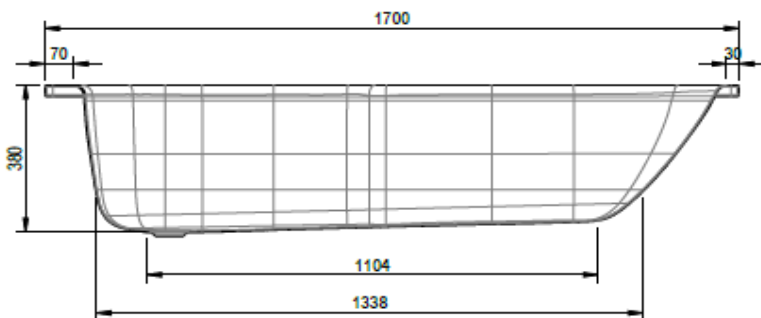

Z1000

Artikel	113032	1. Ausgabe	
Article		1. Edition	1-2020
Articolo		1. Edizione	
Art. No	1076-XXXX	Mut.	

**Badewanne KOMBI**  
**Baignoire COMBI**  
**Vasca da bagno COMBI**

Copyright **Schmidlin**™

Die Massangaben in Millimeter verstehen sich unter dem Vorbehalt der Werkstoleranzen, eventuell späterer Änderungen sowie weiterer Montagemöglichkeiten. Die Haftung für Folgen fehlerhafter oder unvollständiger Massangaben ist ausgeschlossen (Art. 100 OR).

*Les dimensions en millimètre s'entendent sous réserve des tolérances d'usine, d'éventuelles modifications ultérieures, de même que de nouvelles possibilités de montage. La responsabilité ne peut être engagée en cas de cotes manquantes ou erronées (CD art. 100).*