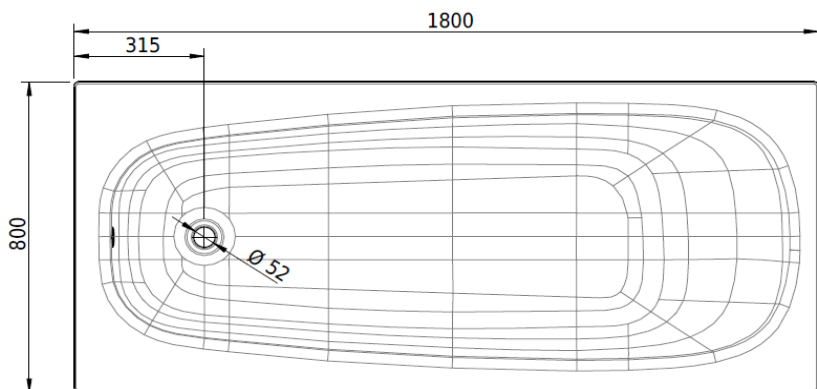

Z1000

Artikel		1. Ausgabe	
Article	113060	1. Edition	1-2020
Articolo		1. Edizione	
Art. No	1172-XXXX	Mut.	1-2025

Badewanne FORM
Baignoire FORM
Vasca da bagno FORM

Schmidlin™

Die Massangaben in Millimeter verstehen sich unter dem Vorbehalt der Werkstoleranzen, eventuell späterer Änderungen sowie weiterer Montagemöglichkeiten. Die Haftung für Folgen fehlerhafter oder unvollständiger Massangaben ist ausgeschlossen (Art. 100 OR).

Les dimensions en millimètre s'entendent sous réserve des tolérances d'usine, d'éventuelles modifications ultérieures, de même que de nouvelles possibilités de montage. La responsabilité ne peut être engagée en cas de cotes manquantes ou erronées (CD art. 100).

Le dimensioni in millimetri s'intendono fatte salve le tolleranze di fabbricazione, le eventuali modifiche successive e le ulteriori alternative di montaggio. Si declina qualsiasi responsabilità per le conseguenze legate a dimensioni errate o incomplete (art. 100 CO).