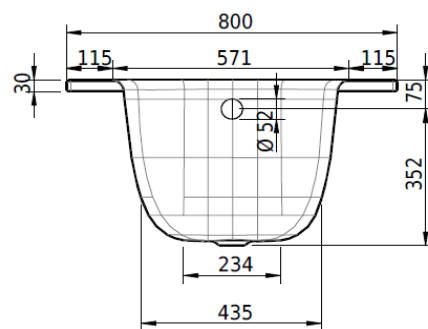

Z1000

Artikel		1. Ausgabe	
Article	113060	1. Edition	1-2020
Articolo		1. Edizione	
Art. No	1172-XXXX	Mut.	1-2025

Badewanne FORM
Baignoire FORM
Vasca da bagno FORM

Schmidlin™

Die Massangaben in Millimeter verstehen sich unter dem Vorbehalt der Werkstoleranzen, eventuell späterer Änderungen sowie weiterer Montagemöglichkeiten. Die Haftung für Folgen fehlerhafter oder unvollständiger Massangaben ist ausgeschlossen (Art. 100 OR).

Les dimensions en millimètre s'entendent sous réserve des tolérances d'usine, d'éventuelles modifications ultérieures, de même que de nouvelles possibilités de montage. La responsabilité ne peut être engagée en cas de cotes manquantes ou erronées (CD art. 100).

Le dimensioni in millimetri s'intendono fatte salve le tolleranze di fabbricazione, le eventuali modifiche successive e le ulteriori alternative di montaggio. Si declina qualsiasi responsabilità per le conseguenze legate a dimensioni errate o incomplete (art. 100 CO).