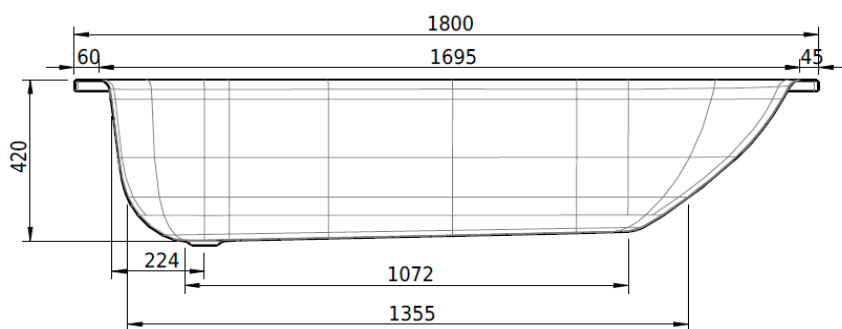

Z1000

Artikel		1. Ausgabe	
Article	113060	1. Edition	1-2020
Articolo		1. Edizione	
Art. No	1172-XXXX	Mut.	1-2025

Badewanne FORM
Baignoire FORM
Vasca da bagno FORM

Schmidlin™

Die Massangaben in Millimeter verstehen sich unter dem Vorbehalt der Werkstoleranzen, eventuell späterer Änderungen sowie weiterer Montagemöglichkeiten. Die Haftung für Folgen fehlerhafter oder unvollständiger Massangaben ist ausgeschlossen (Art. 100 OR).

Les dimensions en millimètre s'entendent sous réserve des tolérances d'usine, d'éventuelles modifications ultérieures, de même que de nouvelles possibilités de montage. La responsabilité ne peut être engagée en cas de cotes manquantes ou erronées (CD art. 100).

Le dimensioni in millimetri s'intendono fatte salve le tolleranze di fabbricazione, le eventuali modifiche successive e le ulteriori alternative di montaggio. Si declina qualsiasi responsabilità per le conseguenze legate a dimensioni errate o incomplete (art. 100 CO).