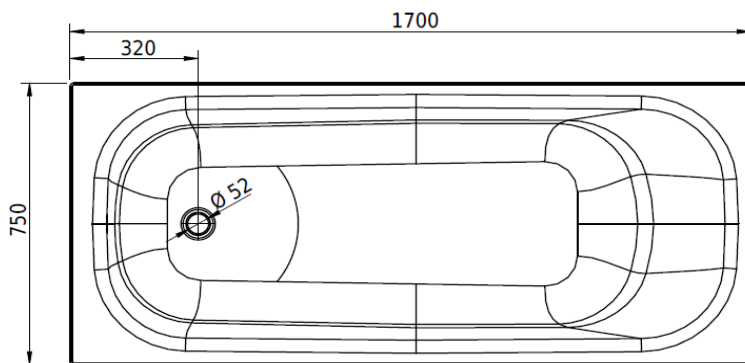

Z1000

Artikel		1. Ausgabe	
Article	113088	1. Edition	1-2013
Articolo		1. Edizione	
Art. No	1435-XXXX	Mut.	1-2025

Badewanne NORM CLASSIC
Baignoire NORM CLASSIC
Vasca da bagno NORM CLASSIC

Schmidlin™

Die Massangaben in Millimeter verstehen sich unter dem Vorbehalt der Werkstoleranzen, eventuell späterer Änderungen sowie weiterer Montagemöglichkeiten. Die Haftung für Folgen fehlerhafter oder unvollständiger Massangaben ist ausgeschlossen (Art. 100 OR).

Les dimensions en millimètre s'entendent sous réserve des tolérances d'usine, d'éventuelles modifications ultérieures, de même que de nouvelles possibilités de montage. La responsabilité ne peut être engagée en cas de cotes manquantes ou erronées (CD art. 100).

Le dimensioni in millimetri s'intendono fatte salve le tolleranze di fabbricazione, le eventuali modifiche successive e le ulteriori alternative di montaggio. Si declina qualsiasi responsabilità per le conseguenze legate a dimensioni errate o incomplete (art. 100 CO).