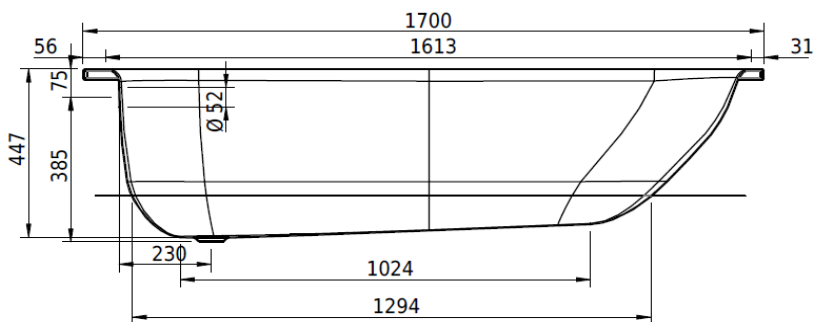

Z1000

Artikel		1. Ausgabe	
Article	113088	1. Edition	1-2013
Articolo		1. Edizione	
Art. No	1435-XXXX	Mut.	1-2025

Badewanne NORM CLASSIC
Baignoire NORM CLASSIC
Vasca da bagno NORM CLASSIC

Schmidlin™

Die Massangaben in Millimeter verstehen sich unter dem Vorbehalt der Werkstoleranzen, eventuell späterer Änderungen sowie weiterer Montagemöglichkeiten. Die Haftung für Folgen fehlerhafter oder unvollständiger Massangaben ist ausgeschlossen (Art. 100 OR).

Les dimensions en millimètre s'entendent sous réserve des tolérances d'usine, d'éventuelles modifications ultérieures, de même que de nouvelles possibilités de montage. La responsabilité ne peut être engagée en cas de cotes manquantes ou erronées (CD art. 100).

Le dimensioni in millimetri s'intendono fatte salve le tolleranze di fabbricazione, le eventuali modifiche successive e le ulteriori alternative di montaggio. Si declina qualsiasi responsabilità per le conseguenze legate a dimensioni errate o incomplete (art. 100 CO).