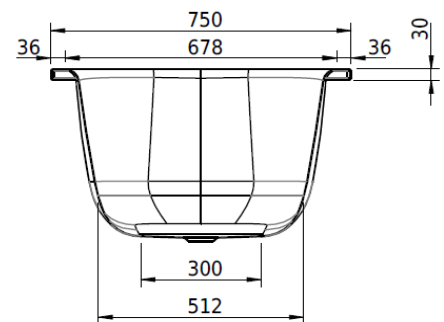

Z1000

Artikel		1. Ausgabe	
Article	113088	1. Edition	1-2013
Articolo		1. Edizione	
Art. No	1435-XXXX	Mut.	1-2025

Badewanne NORM CLASSIC
Baignoire NORM CLASSIC
Vasca da bagno NORM CLASSIC

Schmidlin™

Die Massangaben in Millimeter verstehen sich unter dem Vorbehalt der Werkstoleranzen, eventuell späterer Änderungen sowie weiterer Montagemöglichkeiten. Die Haftung für Folgen fehlerhafter oder unvollständiger Massangaben ist ausgeschlossen (Art. 100 OR).

Les dimensions en millimètre s'entendent sous réserve des tolérances d'usine, d'éventuelles modifications ultérieures, de même que de nouvelles possibilités de montage. La responsabilité ne peut être engagée en cas de cotes manquantes ou erronées (CD art. 100).

Le dimensioni in millimetri s'intendono fatte salve le tolleranze di fabbricazione, le eventuali modifiche successive e le ulteriori alternative di montaggio. Si declina qualsiasi responsabilità per le conseguenze legate a dimensioni errate o incomplete (art. 100 CO).