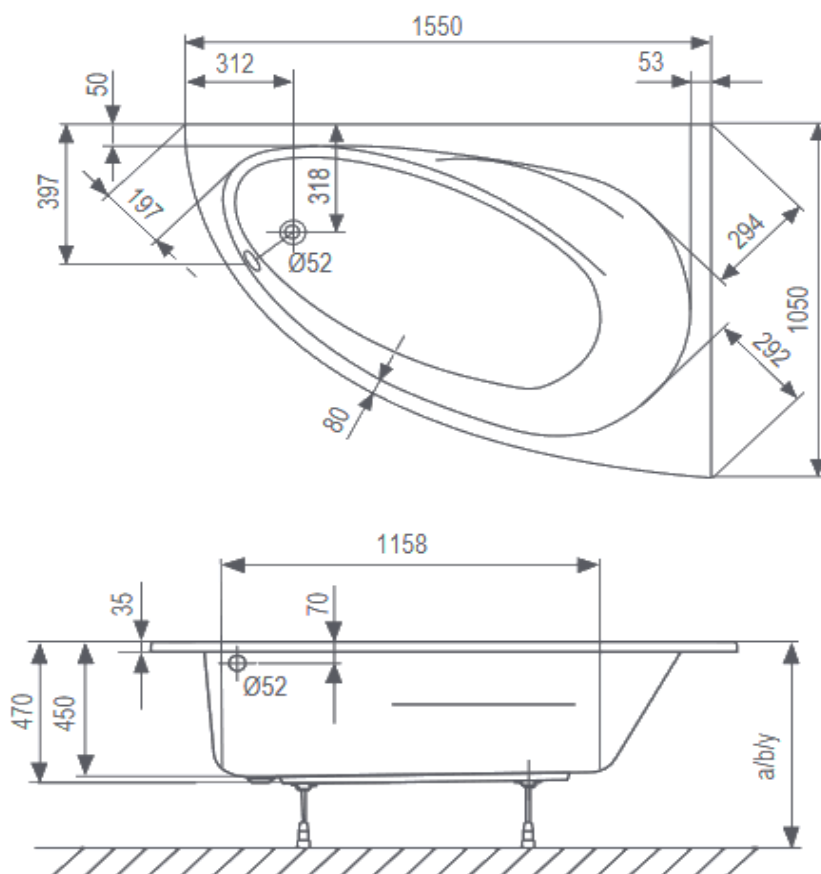

Artikel	1. Ausgabe	
Article	1. Edition	1-2014
Articolo	1. Edizione	
Art. No	Mut.	4-2023

Eck-Badewanne MALAGA 461
Baignoire d'angle MALAGA 461
Vasca da bagno ad angolo MALAGA 461

D DUSCHOLUX

a = Einbauhöhe Wanne min. 600 mm / max. 660 mm
b = Einbauhöhe Wanne mit Schürze 600 mm

a = Hauteur d'installation de la baignoire min. 600 mm / max. 660 mm
b = Hauteur d'installation de la baignoire avec tablier min. 600 mm

a = altezza di montaggio vasca min. 600 mm / max. 660 mm
b = altezza di montaggio vasca con rivestimento 600 mm

Les dimensions en millimètre s'entendent sous réserve des tolérances d'usine, d'éventuelles modifications ultérieures, de même que de nouvelles possibilités de montage. La responsabilité ne peut être engagée en cas de cotes manquantes ou erronées (CD art. 100).

Le dimensioni in millimetri s'intendono fatte salve le tolleranze di fabbricazione, le eventuali modifiche successive e le ulteriori alternative di montaggio. Si declina qualsiasi responsabilità per le conseguenze legate a dimensioni errate o incomplete (art. 100 CO).