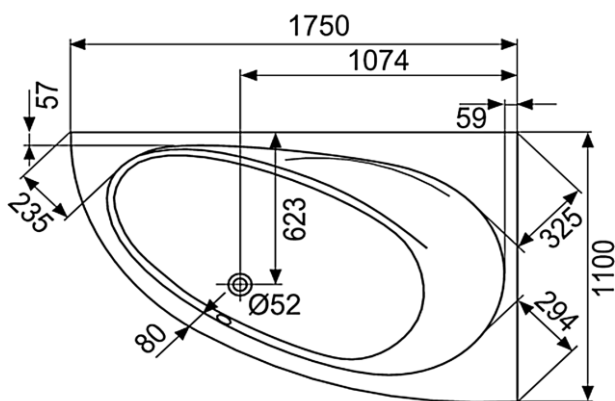

a = Einbauhöhe Wanne min. 600 mm / max. 660 mm
b = Einbauhöhe Wanne mit Schürze 600 mm

a = Hauteur d'installation de la baignoire min. 600 mm / max. 660 mm
b = Hauteur d'installation de la baignoire avec tablier min. 600 mm

a = altezza di montaggio vasca min. 600 mm / max. 660 mm
b = altezza di montaggio vasca con rivestimento 600 mm

Die Massangaben in Millimeter verstehen sich unter dem Vorbehalt der Werkstoleranzen, eventuell späterer Änderungen sowie weiterer Montagemöglichkeiten. Die Haftung für Folgen fehlerhafter oder unvollständiger Massangaben ist ausgeschlossen (Art. 100 OR).

Les dimensions en millimètre s'entendent sous réserve des tolérances d'usine, d'éventuelles modifications ultérieures, de même que de nouvelles possibilités de montage. La responsabilité ne peut être engagée en cas de cotes manquantes ou erronées (CD art. 100).

Le dimensioni in millimetri s'intendono fatte salve le tolleranze di fabbricazione, le eventuali modifiche successive e le ulteriori alternative di montaggio. Si declina qualsiasi responsabilità per le conseguenze legate a dimensioni errate o incomplete (art. 100 CO).