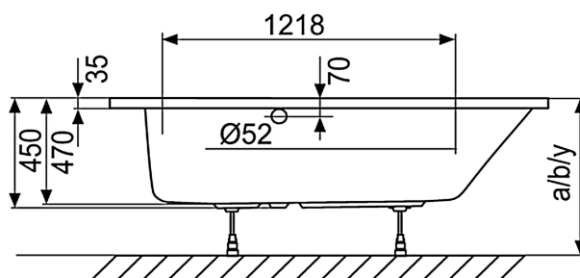

a = Einbauhöhe Wanne min. 600 mm / max. 660 mm
b = Einbauhöhe Wanne mit Schürze 600 mm

a = Hauteur d'installation de la baignoire min. 600 mm / max. 660 mm
b = Hauteur d'installation de la baignoire avec tablier min. 600 mm

a = altezza di montaggio vasca min. 600 mm / max. 660 mm
b = altezza di montaggio vasca con rivestimento 600 mm

Die Massangaben in Millimeter verstehen sich unter dem Vorbehalt der Werkstoleranzen, eventuell späterer Änderungen sowie weiterer Montagemöglichkeiten. Die Haftung für Folgen fehlerhafter oder unvollständiger Massangaben ist ausgeschlossen (Art. 100 OR).

Les dimensions en millimètre s'entendent sous réserve des tolérances d'usine, d'éventuelles modifications ultérieures, de même que de nouvelles possibilités de montage. La responsabilité ne peut être engagée en cas de cotes manquantes ou erronées (CD art. 100).