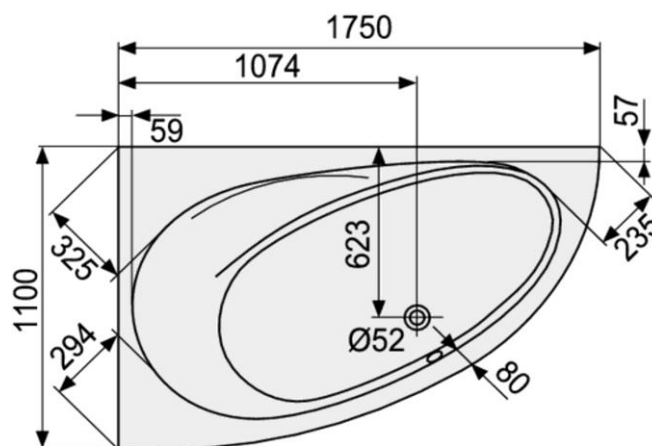

Artikel	1. Ausgabe	
Article	1. Edition	01-2014
Articolo	1. Edizione	
Art. No	Mut.	699.927000

Vorderfront MALAGA 470
Tablier MALAGA 470
Rivestimento MALAGA 470

Copyright

b = Einbauhöhe Wanne mit Schürze 600 mm

b = Hauteur d'installation de la baignoire avec tablier min. 600 mm

b = altezza di montaggio vasca con rivestimento 600 mm

Die Massangaben in Millimeter verstehen sich unter dem Vorbehalt der Werkstoleranzen, eventuell späterer Änderungen sowie weiterer Montagemöglichkeiten. Die Haftung für Folgen fehlerhafter oder unvollständiger Massangaben ist ausgeschlossen (Art. 100 OR).

Les dimensions en millimètre s'entendent sous réserve des tolérances d'usine, d'éventuelles modifications ultérieures, de même que de nouvelles possibilités de montage. La responsabilité ne peut être engagée en cas de cotes manquantes ou erronées (CD art. 100).

Le dimensioni in millimetri s'intendono fatte salve le tolleranze di fabbricazione, le eventuali modifiche successive e le ulteriori alternative di montaggio. Si declina qualsiasi responsabilità per le conseguenze legate a dimensioni errate o incomplete (art. 100 CO).