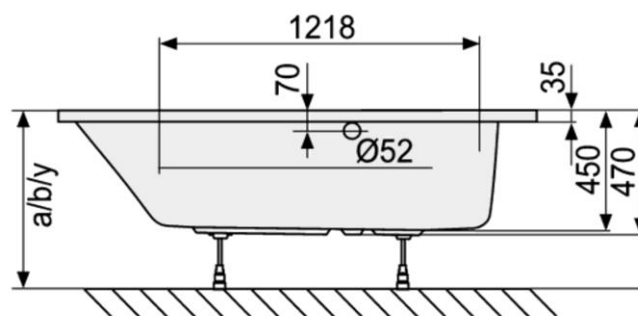

Artikel	1. Ausgabe	
Article	1. Edition	01-2014
Articolo	1. Edizione	
Art. No	Mut.	699.927000

Vorderfront MALAGA 470
Tablier MALAGA 470
Rivestimento MALAGA 470

Copyright

b = Einbauhöhe Wanne mit Schürze 600 mm

b = Hauteur d'installation de la baignoire avec tablier min. 600 mm

b = altezza di montaggio vasca con rivestimento 600 mm

Die Massangaben in Millimeter verstehen sich unter dem Vorbehalt der Werkstoleranzen, eventuell späterer Änderungen sowie weiterer Montagemöglichkeiten. Die Haftung für Folgen fehlerhafter oder unvollständiger Massangaben ist ausgeschlossen (Art. 100 OR).

Les dimensions en millimètre s'entendent sous réserve des tolérances d'usine, d'éventuelles modifications ultérieures, de même que de nouvelles possibilités de montage. La responsabilité ne peut être engagée en cas de cotes manquantes ou erronées (CD art. 100).

Le dimensioni in millimetri s'intendono fatte salve le tolleranze di fabbricazione, le eventuali modifiche successive e le ulteriori alternative di montaggio. Si declina qualsiasi responsabilità per le conseguenze legate a dimensioni errate o incomplete (art. 100 CO).