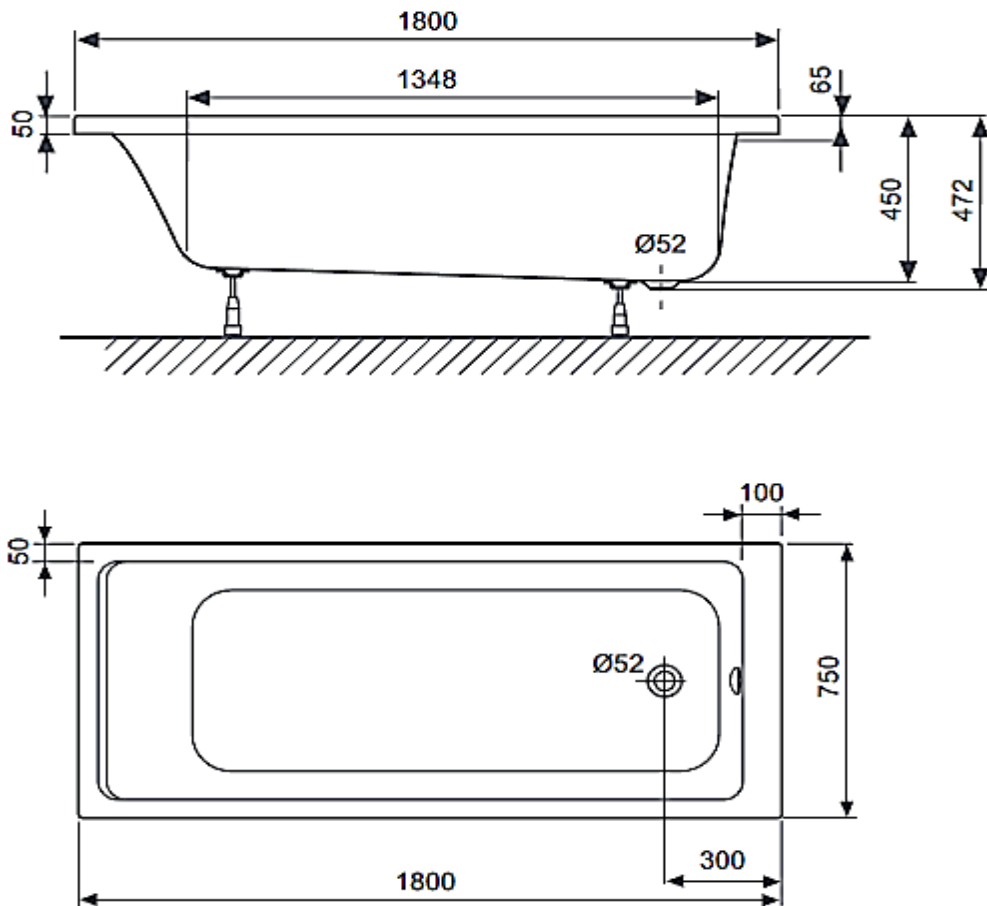

**D DUSCHOLUX**

Die Massangaben in Millimeter verstehen sich unter dem Vorbehalt der Werkstoleranzen, eventuell späterer Änderungen sowie weiterer Montagemöglichkeiten. Die Haftung für Folgen fehlerhafter oder unvollständiger Massangaben ist ausgeschlossen (Art. 100 OR).

*Les dimensions en millimètre s'entendent sous réserve des tolérances d'usine, d'éventuelles modifications ultérieures, de même que de nouvelles possibilités de montage. La responsabilité ne peut être engagée en cas de cotes manquantes ou erronées (CD art. 100).*

Le dimensioni in millimetri s'intendono fatte salve le tolleranze di fabbricazione, le eventuali modifiche successive e le ulteriori alternative di montaggio. Si declina qualsiasi responsabilità per le conseguenze legate a dimensioni errate o incomplete (art. 100 CO).