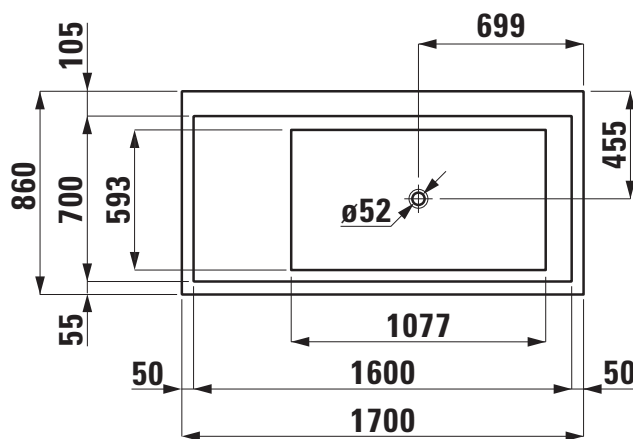

Copyright by

LAUFEN

Bathroom Culture since 1892  www.laufen.com

Die Massangaben in Millimeter verstehen sich unter dem Vorbehalt der Werkstoleranzen, eventuell späterer Änderungen sowie weiterer Montagemöglichkeiten. Die Haftung für Folgen fehlerhafter oder unvollständiger Massangaben ist ausgeschlossen (Art. 100 OR).

Les dimensions en millimètre s'entendent sous réserve des tolérances d'usine, d'éventuelles modifications ultérieures, de même que de nouvelles possibilités de montage. La responsabilité ne peut être engagée en cas de cotes manquantes ou erronées (CD art. 100).

Le dimensioni in millimetri s'intendono fatte salve le tolleranze di fabbricazione, le eventuali modifiche successive e le ulteriori alternative di montaggio. Si declina qualsiasi responsabilità per le conseguenze legate a dimensioni errate o incomplete (art. 100 CO).