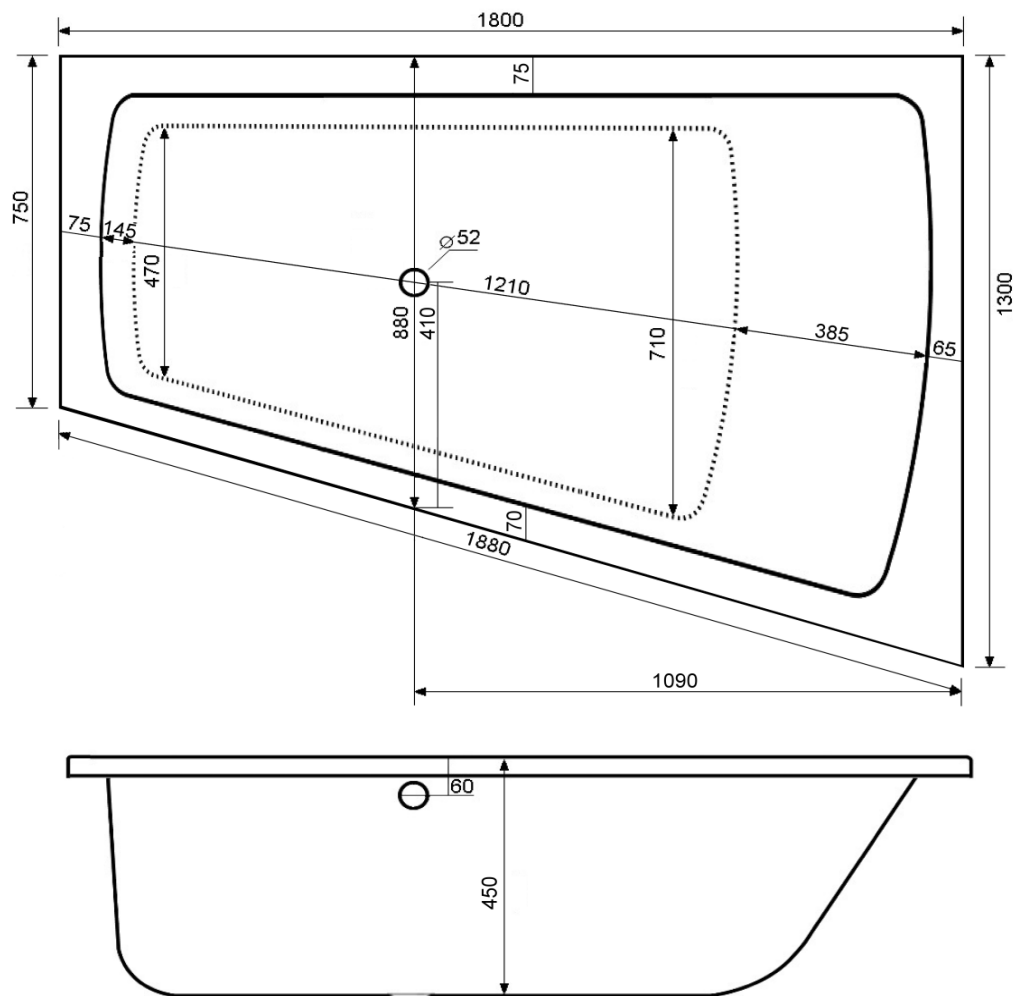

Artikel	1. Ausgabe	
Article	1. Edition	<b>1-2016</b>
Articolo	1. Edizione	
Art. No	<b>232</b>	<b>Mut.</b>
<b>Badewanne GALATEA CT 180/130 U Sitzrichtung links</b>		
<b>Baignoire GALATEA CT 180/130 U position assise à gauche</b>		
<b>Vasca da bagno GALATEA CT 180/130 U pos. seduta a sinistra</b>		

**GALATEA**

Die Massangaben in Millimeter verstehen sich unter dem Vorbehalt der Werkstoleranzen, eventuell späterer Änderungen sowie weiterer Montagemöglichkeiten. Die Haftung für Folgen fehlerhafter oder unvollständiger Massangaben ist ausgeschlossen (Art. 100 OR).

*Les dimensions en millimètre s'entendent sous réserve des tolérances d'usine, d'éventuelles modifications ultérieures, de même que de nouvelles possibilités de montage. La responsabilité ne peut être engagée en cas de cotes manquantes ou erronées (CD art. 100).*

Le dimensioni in millimetri s'intendono fatte salve le tolleranze di fabbricazione, le eventuali modifiche successive e le ulteriori alternative di montaggio. Si declina qualsiasi responsabilità per le conseguenze legate a dimensioni errate o incomplete (art. 100 CO).