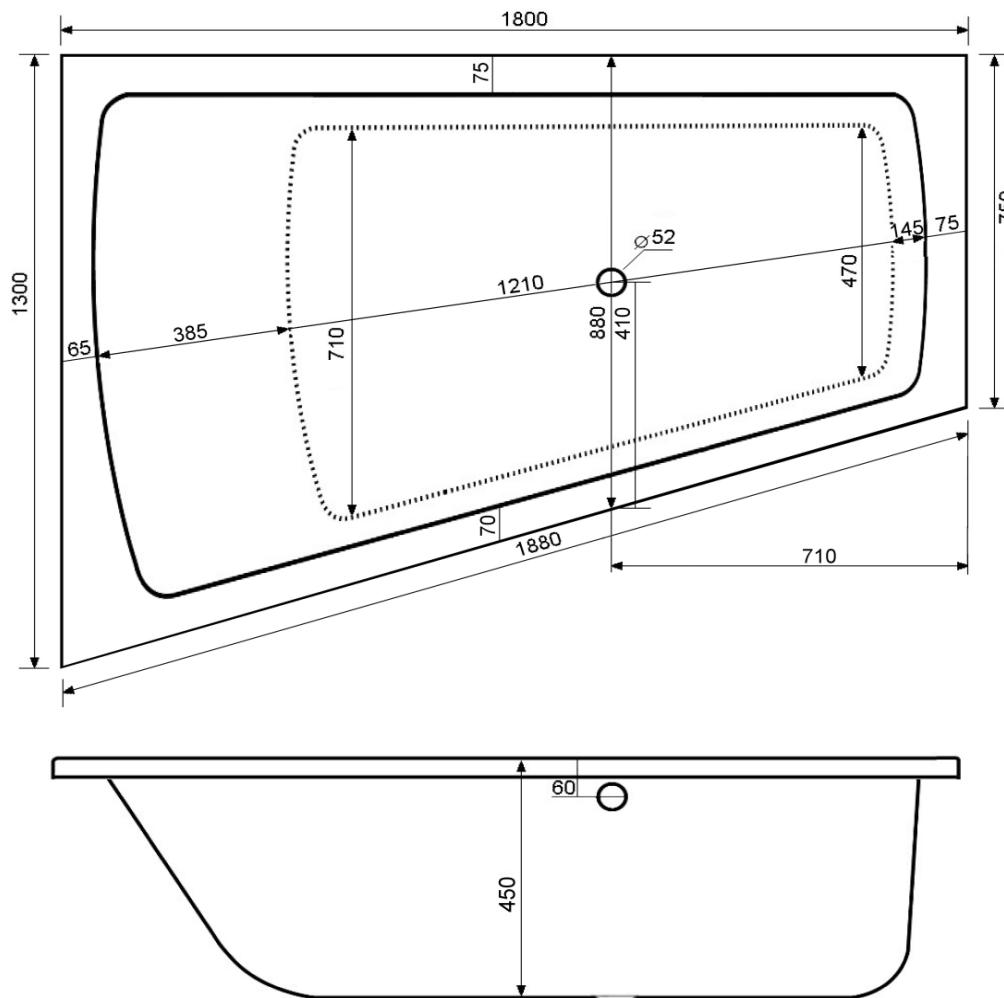

Artikel	1. Ausgabe	
Article	121828	1. Edition 1-2016
Articolo		1. Edizione

Art. No	238	Mut.
---------	------------	-------------

Badewanne GALATEA CT 180/130 U Sitzrichtung rechts
Baignoire GALATEA CT 180/130 U position assise à droite
Vasca da bagno GALATEA CT 180/130 U pos. seduta a destra

GALATEA

Die Massangaben in Millimeter verstehen sich unter dem Vorbehalt der Werkstoleranzen, eventuell späterer Änderungen sowie weiterer Montagemöglichkeiten. Die Haftung für Folgen fehlerhafter oder unvollständiger Massangaben ist ausgeschlossen (Art. 100 OR).

Les dimensions en millimètre s'entendent sous réserve des tolérances d'usine, d'éventuelles modifications ultérieures, de même que de nouvelles possibilités de montage. La responsabilité ne peut être engagée en cas de cotes manquantes ou erronées (CD art. 100).

Le dimensioni in millimetri s'intendono fatte salve le tolleranze di fabbricazione, le eventuali modifiche successive e le ulteriori alternative di montaggio. Si declina qualsiasi responsabilità per le conseguenze legate a dimensioni errate o incomplete (art. 100 CO).