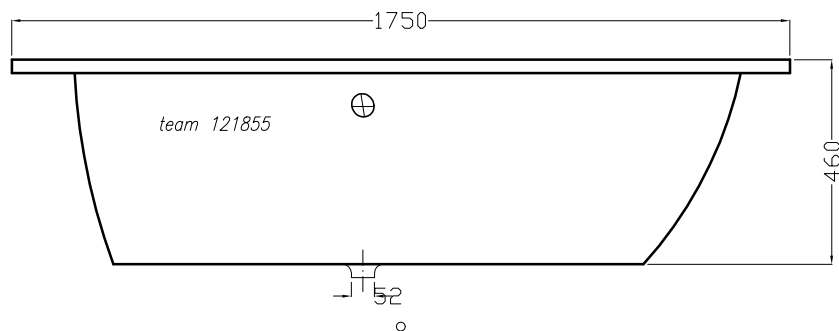

Die Massangaben in Millimeter verstehen sich unter dem Vorbehalt der Werkstoleranzen, eventuell späterer Änderungen sowie weiterer Montagemöglichkeiten. Die Haftung für Folgen fehlerhafter oder unvollständiger Massangaben ist ausgeschlossen (Art. 100 OR).

Les dimensions en millimètre s'entendent sous réserve des tolérances d'usine, d'éventuelles modifications ultérieures, de nouvelles possibilités de montage. La responsabilité ne peut être engagée en cas de cotes manquantes ou erronées (CD art. 100)

Le dimensioni in millimetri s'intendono fatte salve le tolleranze di fabbricazione, le eventuali modifiche successive e le ulteriori alternative di montaggio. Si declina qualsiasi responsabilità per le conseguenze legate a dimensioni errate o incomplete (art. 100 CO).