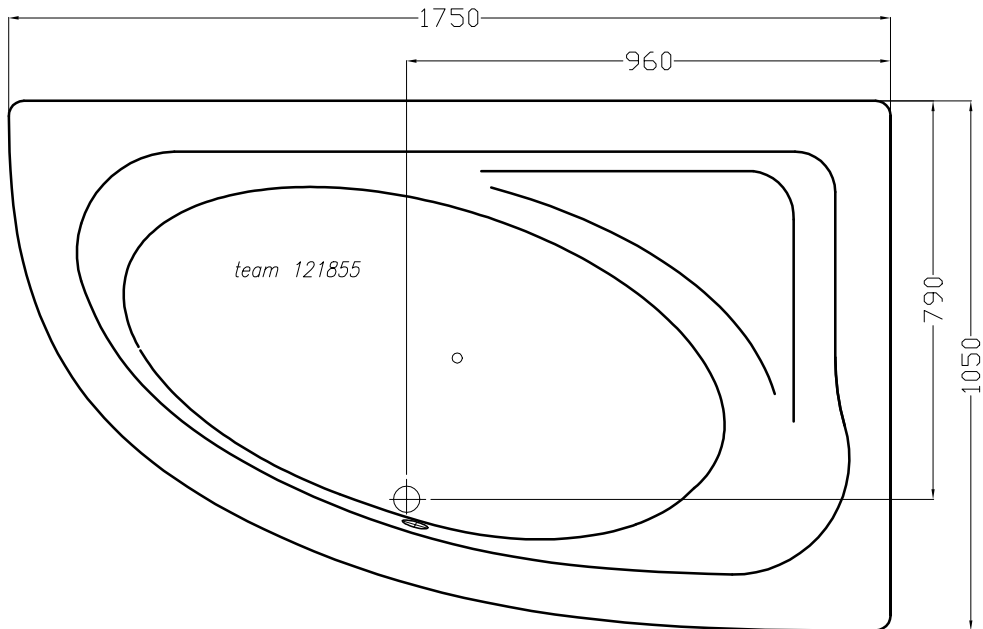

Artikel
Article **121855**
Articolo

1.Ausgabe
1.Edition
1.Edizione **1-2013**

Art.No.

Mut. **1-2013**

Eckbadewanne GALATEA S224 links
Baignoire d'angle GALATEA S224gauche
Vasca ad angolo GALATEA S224sinistra

Copyright by *team* online www.dasbad.ch
SGVSB/USGBS/USGRS

Designed by IBW Engineering, Zürich ibw01@vtxmail.ch

Die Massangaben in Millimeter verstehen sich unter dem Vorbehalt der Werkstoleranzen, eventuell späterer Änderungen sowie weiterer Montagemöglichkeiten. Die Haftung für Folgen fehlerhafter oder unvollständiger Massangaben ist ausgeschlossen (Art. 100 OR).

Les dimensions en millimètre s'entendent sous réserve des tolérances d'usine, d'éventuelles modifications ultérieures, de nouvelles possibilités de montage. La responsabilité ne peut être engagée en cas de cotes manquantes ou erronées (CD art. 100)

Le dimensioni in millimetri s'intendono fatte salve le tolleranze di fabbricazione, le eventuali modifiche successive e le ulteriori alternative di montaggio. Si declina qualsiasi responsabilità per le conseguenze legate a dimensioni errate o incomplete (art. 100 CO).