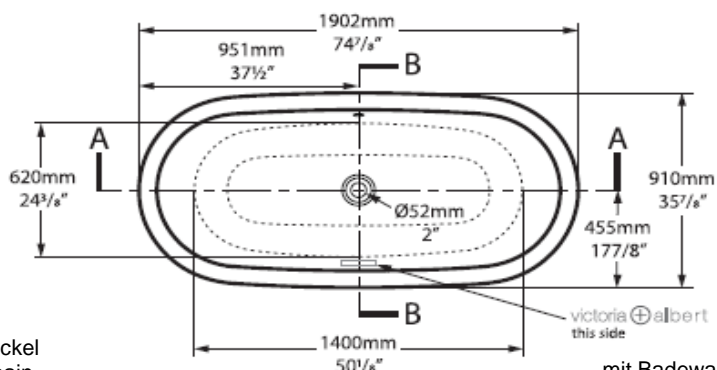

volcanic limestone baths

mit
Badewannensockel
avec base de bain
con base da bagno
122207

mit Badewannenfuß
avec pied
con piedi
122199

Die Massangaben in Millimeter verstehen sich unter dem Vorbehalt der Werkstoleranzen, eventuell späterer Änderungen sowie weiterer Montagemöglichkeiten. Die Haftung für Folgen fehlerhafter oder unvollständiger Massangaben ist ausgeschlossen (Art. 100 OR).

Les dimensions en millimètre s'entendent sous réserve des tolérances d'usine, d'éventuelles modifications ultérieures, de même que de nouvelles possibilités de montage. La responsabilité ne peut être engagée en cas de cotes manquantes ou erronées (CD art. 100).