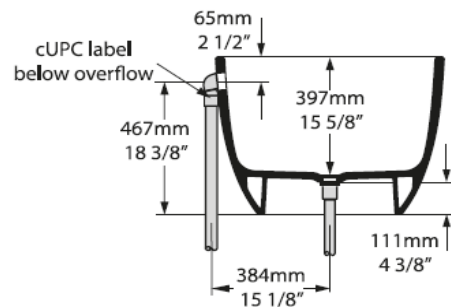

Artikel	1. Ausgabe	
Article	122209	1. Edition 6-2021
Articolo		1. Edizione
Art. No	BA1-N-xx-NO	Mut.
Badewanne BARCELONA 1500		
Baignoire BARCELONA 1500		
Vasca da bagno BARCELONA 1500		

Die Massangaben in Millimeter verstehen sich unter dem Vorbehalt der Werkstoleranzen, eventuell späterer Änderungen sowie weiterer Montagemöglichkeiten. Die Haftung für Folgen fehlerhafter oder unvollständiger Massangaben ist ausgeschlossen (Art. 100 OR).

Les dimensions en millimètre s'entendent sous réserve des tolérances d'usine, d'éventuelles modifications ultérieures, de même que de nouvelles possibilités de montage. La responsabilité ne peut être engagée en cas de cotes manquantes ou erronées (CD art. 100).

Le dimensioni in millimetri s'intendono fatte salve le tolleranze di fabbricazione, le eventuali modifiche successive e le ulteriori alternative di montaggio. Si declina qualsiasi responsabilità per le conseguenze legate a dimensioni errate o incomplete (art. 100 CO).