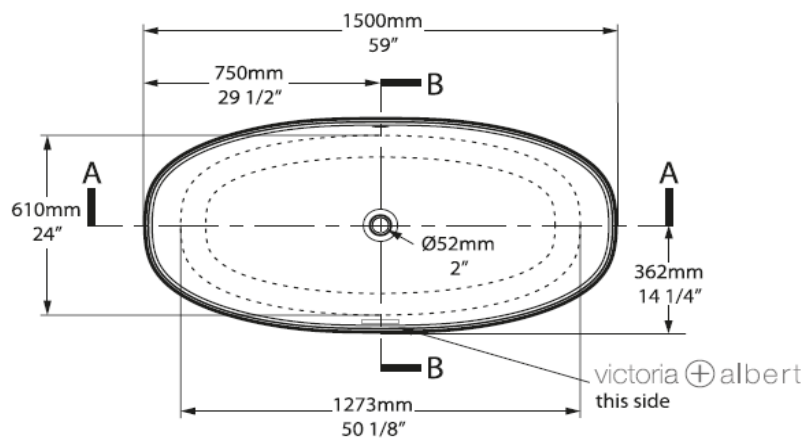

Artikel	1. Ausgabe	
Article	122209	1. Edition 6-2021
Articolo		1. Edizione
Art. No	BA1-N-xx-NO	Mut.
Badewanne BARCELONA 1500		
Baignoire BARCELONA 1500		
Vasca da bagno BARCELONA 1500		

Die Massangaben in Millimeter verstehen sich unter dem Vorbehalt der Werkstoleranzen, eventuell späterer Änderungen sowie weiterer Montagemöglichkeiten. Die Haftung für Folgen fehlerhafter oder unvollständiger Massangaben ist ausgeschlossen (Art. 100 OR).

Les dimensions en millimètre s'entendent sous réserve des tolérances d'usine, d'éventuelles modifications ultérieures, de même que de nouvelles possibilités de montage. La responsabilité ne peut être engagée en cas de cotes manquantes ou erronées (CD art. 100).

Le dimensioni in millimetri s'intendono fatte salve le tolleranze di fabbricazione, le eventuali modifiche successive e le ulteriori alternative di montaggio. Si declina qualsiasi responsabilità per le conseguenze legate a dimensioni errate o incomplete (art. 100 CO).