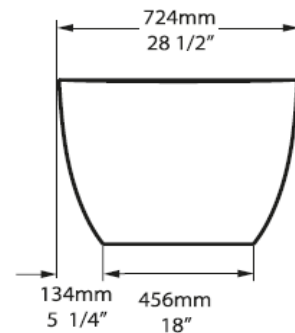

Artikel	1. Ausgabe	
Article	122209	1. Edition 6-2021
Articolo		1. Edizione
Art. No	BA1-N-xx-NO	Mut.
Badewanne BARCELONA 1500		
Baignoire BARCELONA 1500		
Vasca da bagno BARCELONA 1500		

Die Massangaben in Millimeter verstehen sich unter dem Vorbehalt der Werkstoleranzen, eventuell späterer Änderungen sowie weiterer Montagemöglichkeiten. Die Haftung für Folgen fehlerhafter oder unvollständiger Massangaben ist ausgeschlossen (Art. 100 OR).

Les dimensions en millimètre s'entendent sous réserve des tolérances d'usine, d'éventuelles modifications ultérieures, de même que de nouvelles possibilités de montage. La responsabilité ne peut être engagée en cas de cotes manquantes ou erronées (CD art. 100).

Le dimensioni in millimetri s'intendono fatte salve le tolleranze di fabbricazione, le eventuali modifiche successive e le ulteriori alternative di montaggio. Si declina qualsiasi responsabilità per le conseguenze legate a dimensioni errate o incomplete (art. 100 CO).