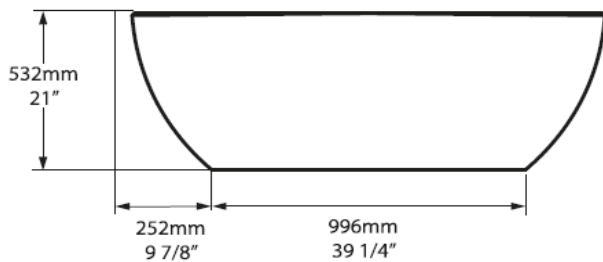

Artikel	1. Ausgabe	
Article	122209	1. Edition 6-2021
Articolo		1. Edizione
Art. No	BA1-N-xx-NO	Mut.
Badewanne BARCELONA 1500		
Baignoire BARCELONA 1500		
Vasca da bagno BARCELONA 1500		

Die Massangaben in Millimeter verstehen sich unter dem Vorbehalt der Werkstoleranzen, eventuell späterer Änderungen sowie weiterer Montagemöglichkeiten. Die Haftung für Folgen fehlerhafter oder unvollständiger Massangaben ist ausgeschlossen (Art. 100 OR).

Les dimensions en millimètre s'entendent sous réserve des tolérances d'usine, d'éventuelles modifications ultérieures, de même que de nouvelles possibilités de montage. La responsabilité ne peut être engagée en cas de cotes manquantes ou erronées (CD art. 100).

Le dimensioni in millimetri s'intendono fatte salve le tolleranze di fabbricazione, le eventuali modifiche successive e le ulteriori alternative di montaggio. Si declina qualsiasi responsabilità per le conseguenze legate a dimensioni errate o incomplete (art. 100 CO).