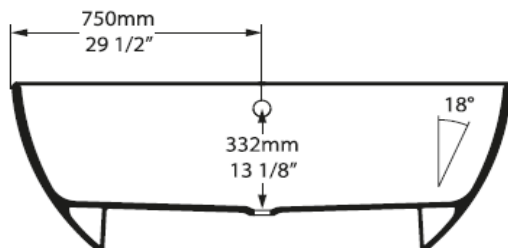

Artikel	1. Ausgabe	
Article	122209	1. Edition 6-2021
Articolo		1. Edizione
Art. No	BA1-N-xx-NO	Mut.
Badewanne BARCELONA 1500		
Baignoire BARCELONA 1500		
Vasca da bagno BARCELONA 1500		

Die Massangaben in Millimeter verstehen sich unter dem Vorbehalt der Werkstoleranzen, eventuell späterer Änderungen sowie weiterer Montagemöglichkeiten. Die Haftung für Folgen fehlerhafter oder unvollständiger Massangaben ist ausgeschlossen (Art. 100 OR).

Les dimensions en millimètre s'entendent sous réserve des tolérances d'usine, d'éventuelles modifications ultérieures, de même que de nouvelles possibilités de montage. La responsabilité ne peut être engagée en cas de cotes manquantes ou erronées (CD art. 100).

Le dimensioni in millimetri s'intendono fatte salve le tolleranze di fabbricazione, le eventuali modifiche successive e le ulteriori alternative di montaggio. Si declina qualsiasi responsabilità per le conseguenze legate a dimensioni errate o incomplete (art. 100 CO).