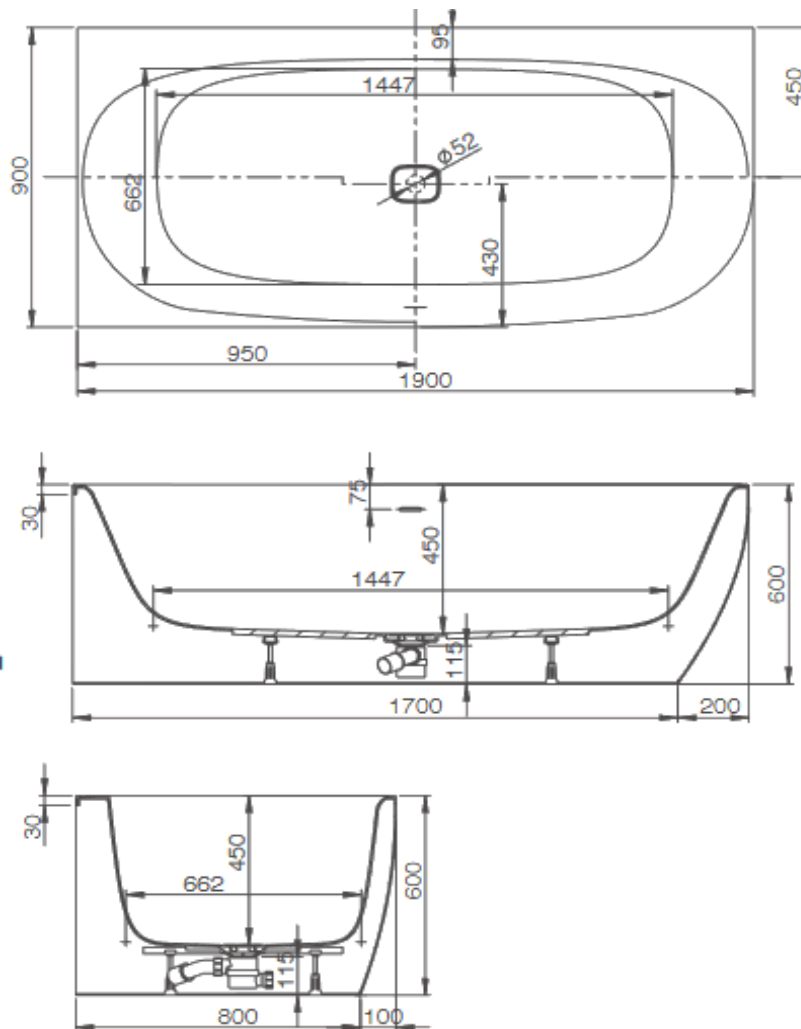

Artikel		1. Ausgabe	
Article	<b>124130</b>	1. Edition	<b>5-2021</b>
Articolo		1. Edizione	
Art. No	<b>3825.010</b>	Mut.	1-2023
<b>Eckbadewanne ISENSI</b>			
<b>Baignoire d'angle ISENSI</b>			
<b>Vasca da bagno angolo ISENSI</b>			

**HOESCH**

Die Massangaben in Millimeter verstehen sich unter dem Vorbehalt der Werkstoleranzen, eventuell späterer Änderungen sowie weiterer Montagemöglichkeiten. Die Haftung für Folgen fehlerhafter oder unvollständiger Massangaben ist ausgeschlossen (Art. 100 OR).

*Les dimensions en millimètre s'entendent sous réserve des tolérances d'usine, d'éventuelles modifications ultérieures, de même que de nouvelles possibilités de montage. La responsabilité ne peut être engagée en cas de cotes manquantes ou erronées (CD art. 100).*

Le dimensioni in millimetri s'intendono fatte salve le tolleranze di fabbricazione, le eventuali modifiche successive e le ulteriori alternative di montaggio. Si declina qualsiasi responsabilità per le conseguenze legate a dimensioni errate o incomplete (art. 100 CO).