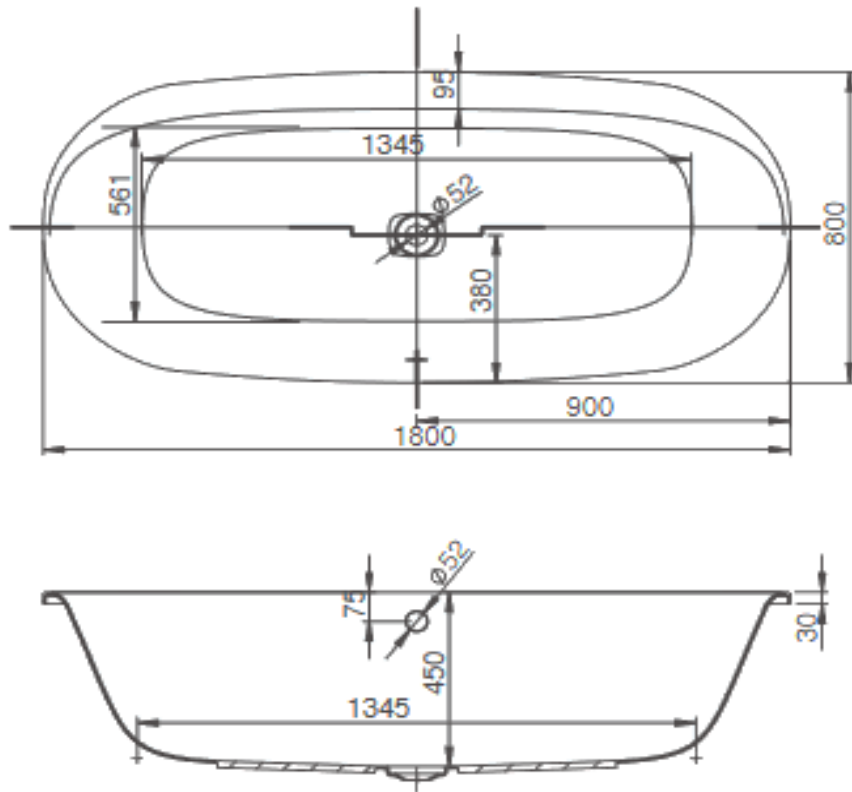

Artikel		1. Ausgabe	
Article	124138	1. Edition	5-2021
Articolo		1. Edizione	
Art. No	3837.010	Mut.	1-2023

Badewanne ISENSI oval
Baignoire ISENSI ovale
Vasca da bagno ISENSI ovale

HOESCH

Die Massangaben in Millimeter verstehen sich unter dem Vorbehalt der Werkstoleranzen, eventuell späterer Änderungen sowie weiterer Montagemöglichkeiten. Die Haftung für Folgen fehlerhafter oder unvollständiger Massangaben ist ausgeschlossen (Art. 100 OR).

Les dimensions en millimètre s'entendent sous réserve des tolérances d'usine, d'éventuelles modifications ultérieures, de même que de nouvelles possibilités de montage. La responsabilité ne peut être engagée en cas de cotes manquantes ou erronées (CD art. 100).

Le dimensioni in millimetri s'intendono fatte salve le tolleranze di fabbricazione, le eventuali modifiche successive e le ulteriori alternative di montaggio. Si declina qualsiasi responsabilità per le conseguenze legate a dimensioni errate o incomplete (art. 100 CO).