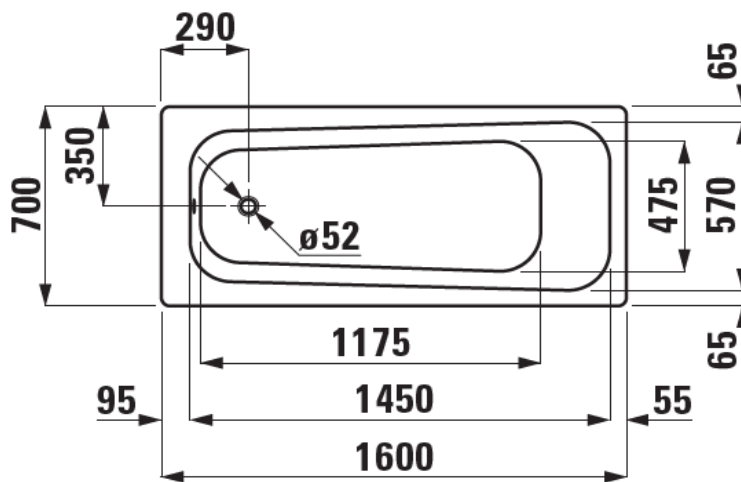

Artikel	1. Ausgabe	
Article	140000	1. Edition
Articolo		1-2017
Art. No	25140.000.041.1	Mut.
Badewanne LAMARA BASIC		
Baignoire LAMARA BASIC		
Vasca da bagno LAMARA BASIC		

Die Massangaben in Millimeter verstehen sich unter dem Vorbehalt der Werkstoleranzen, eventuell späterer Änderungen sowie weiterer Montagemöglichkeiten. Die Haftung für Folgen fehlerhafter oder unvollständiger Massangaben ist ausgeschlossen (Art. 100 OR).

Les dimensions en millimètre s'entendent sous réserve des tolérances d'usine, d'éventuelles modifications ultérieures, de même que de nouvelles possibilités de montage. La responsabilité ne peut être engagée en cas de cotes manquantes ou erronées (CD art. 100).

Le dimensioni in millimetri s'intendono fatte salve le tolleranze di fabbricazione, le eventuali modifiche successive e le ulteriori alternative di montaggio. Si declina qualsiasi responsabilità per le conseguenze legate a dimensioni errate o incomplete (art. 100 CO).