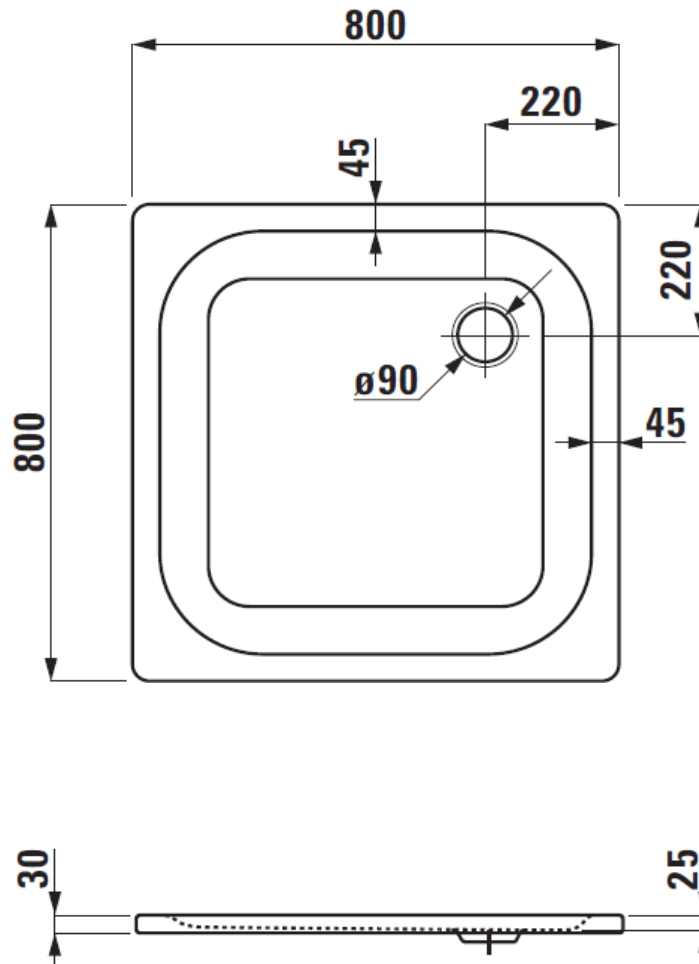

Artikel	1. Ausgabe	
Article	1. Edition	1-2017
Articolo	1. Edizione	
Art. No	21500.1.000.041.1	Mut.
Duschenwanne LAMARA BASIC		
Receveur de douche LAMARA BASIC		
Vasca da doccia LAMARA BASIC		

Die Massangaben in Millimeter verstehen sich unter dem Vorbehalt der Werkstoleranzen, eventuell späterer Änderungen sowie weiterer Montagemöglichkeiten. Die Haftung für Folgen fehlerhafter oder unvollständiger Massangaben ist ausgeschlossen (Art. 100 OR).

Les dimensions en millimètre s'entendent sous réserve des tolérances d'usine, d'éventuelles modifications ultérieures, de même que de nouvelles possibilités de montage. La responsabilité ne peut être engagée en cas de cotes manquantes ou erronées (CD art. 100).

Le dimensioni in millimetri s'intendono fatte salve le tolleranze di fabbricazione, le eventuali modifiche successive e le ulteriori alternative di montaggio. Si declina qualsiasi responsabilità per le conseguenze legate a dimensioni errate o incomplete (art. 100 CO).