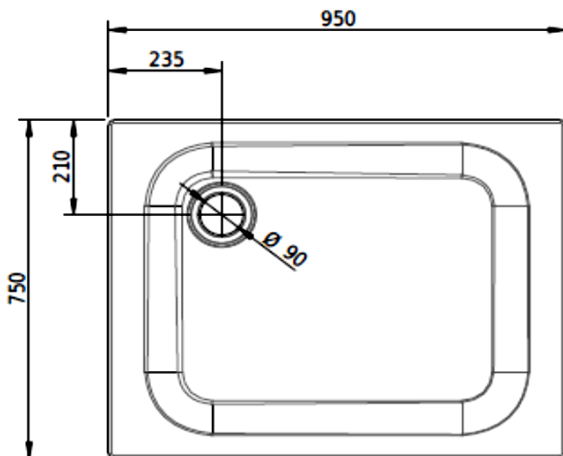

Artikel		1. Ausgabe	
Article	141026	1. Edition	6-2017
Articolo		1. Edizione	
Art. No	1846-XXXX	Mut.	3-2025

Duschenwanne SCHMIDLIN
Receveur de douche SCHMIDLIN
Vasca da doccia SCHMIDLIN

Schmidlin™

Die Massangaben in Millimeter verstehen sich unter dem Vorbehalt der Werkstoleranzen, eventuell späterer Änderungen sowie weiterer Montagemöglichkeiten. Die Haftung für Folgen fehlerhafter oder unvollständiger Massangaben ist ausgeschlossen (Art. 100 OR).

Les dimensions en millimètre s'entendent sous réserve des tolérances d'usine, d'éventuelles modifications ultérieures, de même que de nouvelles possibilités de montage. La responsabilité ne peut être engagée en cas de cotes manquantes ou erronées (CD art. 100).

Le dimensioni in millimetri s'intendono fatte salve le tolleranze di fabbricazione, le eventuali modifiche successive e le ulteriori alternative di montaggio. Si declina qualsiasi responsabilità per le conseguenze legate a dimensioni errate o incomplete (art. 100 CO).