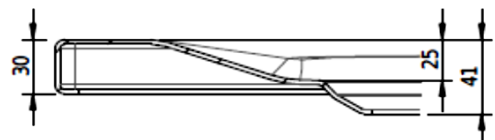

Artikel		1. Ausgabe	
Article	141026	1. Edition	6-2017
Articolo		1. Edizione	
Art. No	1846-XXXX	Mut.	3-2025

Duschenwanne SCHMIDLIN
Receveur de douche SCHMIDLIN
Vasca da doccia SCHMIDLIN

Schmidlin™

Die Massangaben in Millimeter verstehen sich unter dem Vorbehalt der Werkstoleranzen, eventuell späterer Änderungen sowie weiterer Montagemöglichkeiten. Die Haftung für Folgen fehlerhafter oder unvollständiger Massangaben ist ausgeschlossen (Art. 100 OR).

Les dimensions en millimètre s'entendent sous réserve des tolérances d'usine, d'éventuelles modifications ultérieures, de même que de nouvelles possibilités de montage. La responsabilité ne peut être engagée en cas de cotes manquantes ou erronées (CD art. 100).

Le dimensioni in millimetri s'intendono fatte salve le tolleranze di fabbricazione, le eventuali modifiche successive e le ulteriori alternative di montaggio. Si declina qualsiasi responsabilità per le conseguenze legate a dimensioni errate o incomplete (art. 100 CO).