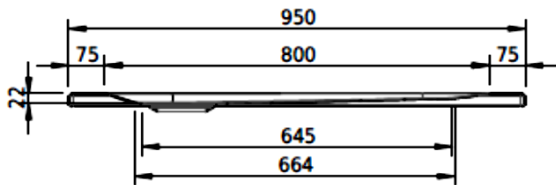

Artikel		1. Ausgabe	
Article	141026	1. Edition	6-2017
Articolo		1. Edizione	
Art. No	1846-XXXX	Mut.	3-2025

Duschenwanne SCHMIDLIN
Receveur de douche SCHMIDLIN
Vasca da doccia SCHMIDLIN

Schmidlin™

Die Massangaben in Millimeter verstehen sich unter dem Vorbehalt der Werkstoleranzen, eventuell späterer Änderungen sowie weiterer Montagemöglichkeiten. Die Haftung für Folgen fehlerhafter oder unvollständiger Massangaben ist ausgeschlossen (Art. 100 OR).

Les dimensions en millimètre s'entendent sous réserve des tolérances d'usine, d'éventuelles modifications ultérieures, de même que de nouvelles possibilités de montage. La responsabilité ne peut être engagée en cas de cotes manquantes ou erronées (CD art. 100).

Le dimensioni in millimetri s'intendono fatte salve le tolleranze di fabbricazione, le eventuali modifiche successive e le ulteriori alternative di montaggio. Si declina qualsiasi responsabilità per le conseguenze legate a dimensioni errate o incomplete (art. 100 CO).