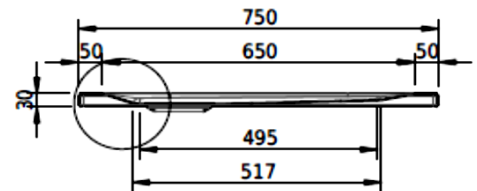

Artikel		1. Ausgabe	
Article	141026	1. Edition	6-2017
Articolo		1. Edizione	
Art. No	1846-XXXX	Mut.	3-2025

Duschenwanne SCHMIDLIN
Receveur de douche SCHMIDLIN
Vasca da doccia SCHMIDLIN

Schmidlin™

Die Massangaben in Millimeter verstehen sich unter dem Vorbehalt der Werkstoleranzen, eventuell späterer Änderungen sowie weiterer Montagemöglichkeiten. Die Haftung für Folgen fehlerhafter oder unvollständiger Massangaben ist ausgeschlossen (Art. 100 OR).

Les dimensions en millimètre s'entendent sous réserve des tolérances d'usine, d'éventuelles modifications ultérieures, de même que de nouvelles possibilités de montage. La responsabilité ne peut être engagée en cas de cotes manquantes ou erronées (CD art. 100).

Le dimensioni in millimetri s'intendono fatte salve le tolleranze di fabbricazione, le eventuali modifiche successive e le ulteriori alternative di montaggio. Si declina qualsiasi responsabilità per le conseguenze legate a dimensioni errate o incomplete (art. 100 CO).