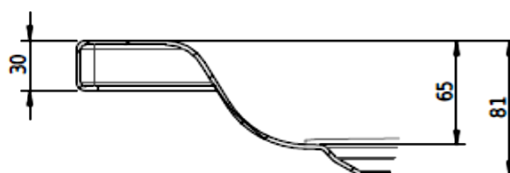

Artikel		1. Ausgabe	
Article	141090	1. Edition	1-2013
Articolo		1. Edizione	
Art. No	1117-XXXX	Mut.	3-2025

Duschenwanne SCHMIDLIN
Receveur de douche SCHMIDLIN
Vasca da doccia SCHMIDLIN

Schmidlin™

Die Massangaben in Millimeter verstehen sich unter dem Vorbehalt der Werkstoleranzen, eventuell späterer Änderungen sowie weiterer Montagemöglichkeiten. Die Haftung für Folgen fehlerhafter oder unvollständiger Massangaben ist ausgeschlossen (Art. 100 OR).

Les dimensions en millimètre s'entendent sous réserve des tolérances d'usine, d'éventuelles modifications ultérieures, de même que de nouvelles possibilités de montage. La responsabilité ne peut être engagée en cas de cotes manquantes ou erronées (CD art. 100).

Le dimensioni in millimetri s'intendono fatte salve le tolleranze di fabbricazione, le eventuali modifiche successive e le ulteriori alternative di montaggio. Si declina qualsiasi responsabilità per le conseguenze legate a dimensioni errate o incomplete (art. 100 CO).