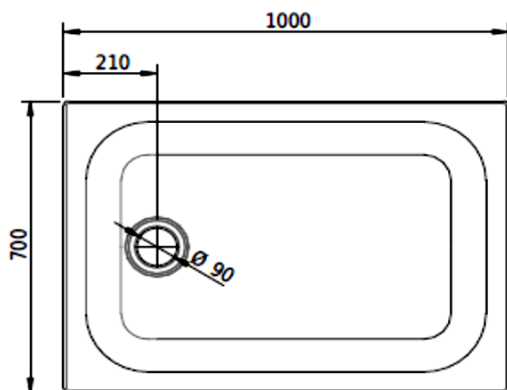

Artikel		1. Ausgabe	
Article	141090	1. Edition	1-2013
Articolo		1. Edizione	
Art. No	1117-XXXX	Mut.	3-2025

Duschenwanne SCHMIDLIN
Receveur de douche SCHMIDLIN
Vasca da doccia SCHMIDLIN

Schmidlin™

Die Massangaben in Millimeter verstehen sich unter dem Vorbehalt der Werkstoleranzen, eventuell späterer Änderungen sowie weiterer Montagemöglichkeiten. Die Haftung für Folgen fehlerhafter oder unvollständiger Massangaben ist ausgeschlossen (Art. 100 OR).

Les dimensions en millimètre s'entendent sous réserve des tolérances d'usine, d'éventuelles modifications ultérieures, de même que de nouvelles possibilités de montage. La responsabilité ne peut être engagée en cas de cotes manquantes ou erronées (CD art. 100).

Le dimensioni in millimetri s'intendono fatte salve le tolleranze di fabbricazione, le eventuali modifiche successive e le ulteriori alternative di montaggio. Si declina qualsiasi responsabilità per le conseguenze legate a dimensioni errate o incomplete (art. 100 CO).