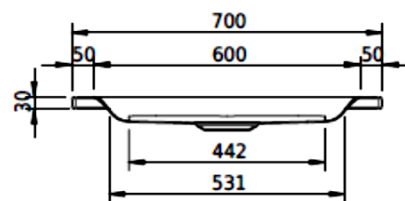

Artikel		1. Ausgabe	
Article	141090	1. Edition	1-2013
Articolo		1. Edizione	
Art. No	1117-XXXX	Mut.	3-2025

Duschenwanne SCHMIDLIN
Receveur de douche SCHMIDLIN
Vasca da doccia SCHMIDLIN

Schmidlin™

Die Massangaben in Millimeter verstehen sich unter dem Vorbehalt der Werkstoleranzen, eventuell späterer Änderungen sowie weiterer Montagemöglichkeiten. Die Haftung für Folgen fehlerhafter oder unvollständiger Massangaben ist ausgeschlossen (Art. 100 OR).

Les dimensions en millimètre s'entendent sous réserve des tolérances d'usine, d'éventuelles modifications ultérieures, de même que de nouvelles possibilités de montage. La responsabilité ne peut être engagée en cas de cotes manquantes ou erronées (CD art. 100).

Le dimensioni in millimetri s'intendono fatte salve le tolleranze di fabbricazione, le eventuali modifiche successive e le ulteriori alternative di montaggio. Si declina qualsiasi responsabilità per le conseguenze legate a dimensioni errate o incomplete (art. 100 CO).