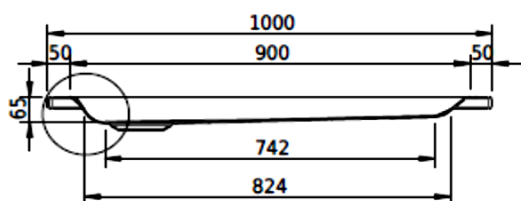

Artikel		1. Ausgabe	
Article	141090	1. Edition	1-2013
Articolo		1. Edizione	
Art. No	1117-XXXX	Mut.	3-2025

Duschenwanne SCHMIDLIN
Receveur de douche SCHMIDLIN
Vasca da doccia SCHMIDLIN

Schmidlin™

Die Massangaben in Millimeter verstehen sich unter dem Vorbehalt der Werkstoleranzen, eventuell späterer Änderungen sowie weiterer Montagemöglichkeiten. Die Haftung für Folgen fehlerhafter oder unvollständiger Massangaben ist ausgeschlossen (Art. 100 OR).

Les dimensions en millimètre s'entendent sous réserve des tolérances d'usine, d'éventuelles modifications ultérieures, de même que de nouvelles possibilités de montage. La responsabilité ne peut être engagée en cas de cotes manquantes ou erronées (CD art. 100).

Le dimensioni in millimetri s'intendono fatte salve le tolleranze di fabbricazione, le eventuali modifiche successive e le ulteriori alternative di montaggio. Si declina qualsiasi responsabilità per le conseguenze legate a dimensioni errate o incomplete (art. 100 CO).