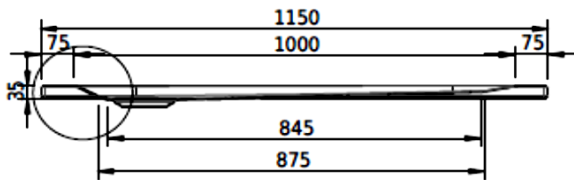

Artikel		1. Ausgabe	
Article	141100	1. Edition	6-2017
Articolo		1. Edizione	
Art. No	1854-XXXX	Mut.	3-2025

Duschenwanne SCHMIDLIN
Receveur de douche SCHMIDLIN
Vasca da doccia SCHMIDLIN

Schmidlin™

Die Massangaben in Millimeter verstehen sich unter dem Vorbehalt der Werkstoleranzen, eventuell späterer Änderungen sowie weiterer Montagemöglichkeiten. Die Haftung für Folgen fehlerhafter oder unvollständiger Massangaben ist ausgeschlossen (Art. 100 OR).

Les dimensions en millimètre s'entendent sous réserve des tolérances d'usine, d'éventuelles modifications ultérieures, de même que de nouvelles possibilités de montage. La responsabilité ne peut être engagée en cas de cotes manquantes ou erronées (CD art. 100).

Le dimensioni in millimetri s'intendono fatte salve le tolleranze di fabbricazione, le eventuali modifiche successive e le ulteriori alternative di montaggio. Si declina qualsiasi responsabilità per le conseguenze legate a dimensioni errate o incomplete (art. 100 CO).