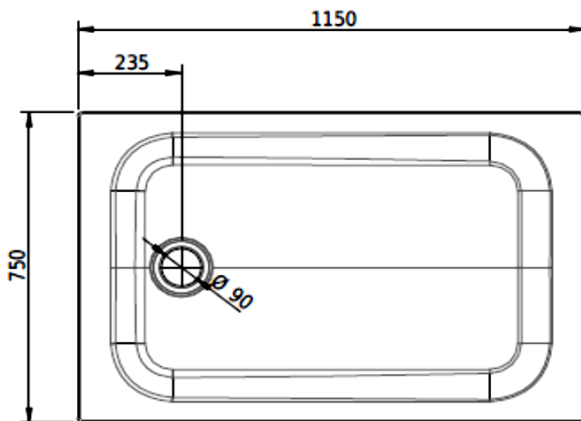

Artikel		1. Ausgabe	
Article	141100	1. Edition	6-2017
Articolo		1. Edizione	
Art. No	1854-XXXX	Mut.	3-2025

Duschenwanne SCHMIDLIN
Receveur de douche SCHMIDLIN
Vasca da doccia SCHMIDLIN

Schmidlin™

Die Massangaben in Millimeter verstehen sich unter dem Vorbehalt der Werkstoleranzen, eventuell späterer Änderungen sowie weiterer Montagemöglichkeiten. Die Haftung für Folgen fehlerhafter oder unvollständiger Massangaben ist ausgeschlossen (Art. 100 OR).

Les dimensions en millimètre s'entendent sous réserve des tolérances d'usine, d'éventuelles modifications ultérieures, de même que de nouvelles possibilités de montage. La responsabilité ne peut être engagée en cas de cotes manquantes ou erronées (CD art. 100).

Le dimensioni in millimetri s'intendono fatte salve le tolleranze di fabbricazione, le eventuali modifiche successive e le ulteriori alternative di montaggio. Si declina qualsiasi responsabilità per le conseguenze legate a dimensioni errate o incomplete (art. 100 CO).