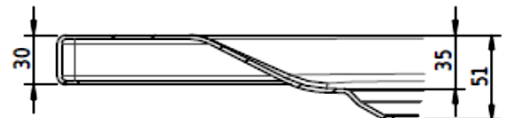

Artikel		1. Ausgabe	
Article	141100	1. Edition	6-2017
Articolo		1. Edizione	
Art. No	1854-XXXX	Mut.	3-2025

Duschenwanne SCHMIDLIN
Receveur de douche SCHMIDLIN
Vasca da doccia SCHMIDLIN

Schmidlin™

Die Massangaben in Millimeter verstehen sich unter dem Vorbehalt der Werkstoleranzen, eventuell späterer Änderungen sowie weiterer Montagemöglichkeiten. Die Haftung für Folgen fehlerhafter oder unvollständiger Massangaben ist ausgeschlossen (Art. 100 OR).

Les dimensions en millimètre s'entendent sous réserve des tolérances d'usine, d'éventuelles modifications ultérieures, de même que de nouvelles possibilités de montage. La responsabilité ne peut être engagée en cas de cotes manquantes ou erronées (CD art. 100).