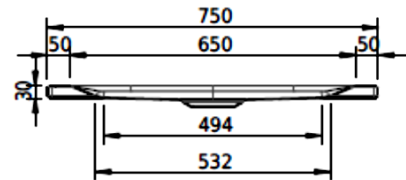

Artikel		1. Ausgabe	
Article	141100	1. Edition	6-2017
Articolo		1. Edizione	
Art. No	1854-XXXX	Mut.	3-2025

Duschenwanne SCHMIDLIN
Receveur de douche SCHMIDLIN
Vasca da doccia SCHMIDLIN

Schmidlin™

Die Massangaben in Millimeter verstehen sich unter dem Vorbehalt der Werkstoleranzen, eventuell späterer Änderungen sowie weiterer Montagemöglichkeiten. Die Haftung für Folgen fehlerhafter oder unvollständiger Massangaben ist ausgeschlossen (Art. 100 OR).

Les dimensions en millimètre s'entendent sous réserve des tolérances d'usine, d'éventuelles modifications ultérieures, de même que de nouvelles possibilités de montage. La responsabilité ne peut être engagée en cas de cotes manquantes ou erronées (CD art. 100).

Le dimensioni in millimetri s'intendono fatte salve le tolleranze di fabbricazione, le eventuali modifiche successive e le ulteriori alternative di montaggio. Si declina qualsiasi responsabilità per le conseguenze legate a dimensioni errate o incomplete (art. 100 CO).