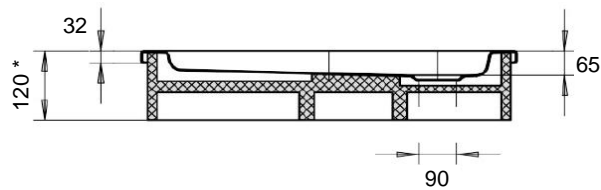

KALDEWEI

- * Duschenwannenträger optional
- * Support de douche en option
- * Supporto per doccia opzionale

Die Massangaben in Millimeter verstehen sich unter dem Vorbehalt der Werkstoleranzen, eventuell späterer Änderungen sowie weiterer Montagemöglichkeiten. Die Haftung für Folgen fehlerhafter oder unvollständiger Massangaben ist ausgeschlossen (Art. 100 OR).

Les dimensions en millimètre s'entendent sous réserve des tolérances d'usine, d'éventuelles modifications ultérieures, de même que de nouvelles possibilités de montage. La responsabilité ne peut être engagée en cas de cotes manquantes ou erronées (CD art. 100).

Le dimensioni in millimetri s'intendono fatte salve le tolleranze di fabbricazione, le eventuali modifiche successive e le ulteriori alternative di montaggio. Si declina qualsiasi responsabilità per le conseguenze legate a dimensioni errate o incomplete (art. 100 CO).