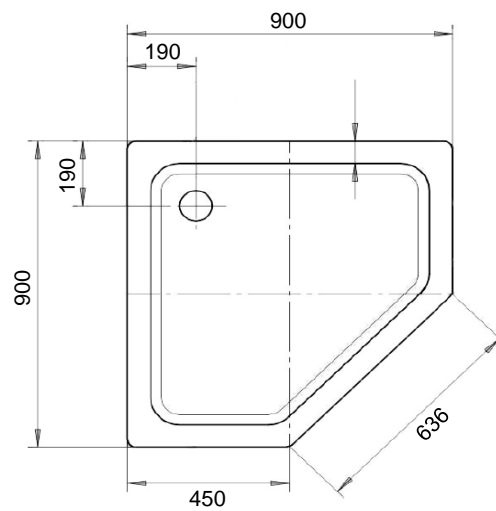

KALDEWEI

- * Duschenwannenträger optional
- * Support de douche en option
- * Supporto per doccia opzionale

Die Massangaben in Millimeter verstehen sich unter dem Vorbehalt der Werkstoleranzen, eventuell späterer Änderungen sowie weiterer Montagemöglichkeiten. Die Haftung für Folgen fehlerhafter oder unvollständiger Massangaben ist ausgeschlossen (Art. 100 OR).

Les dimensions en millimètre s'entendent sous réserve des tolérances d'usine, d'éventuelles modifications ultérieures, de même que de nouvelles possibilités de montage. La responsabilité ne peut être engagée en cas de cotes manquantes ou erronées (CD art. 100).

Le dimensioni in millimetri s'intendono fatte salve le tolleranze di fabbricazione, le eventuali modifiche successive e le ulteriori alternative di montaggio. Si declina qualsiasi responsabilità per le conseguenze legate a dimensioni errate o incomplete (art. 100 CO).