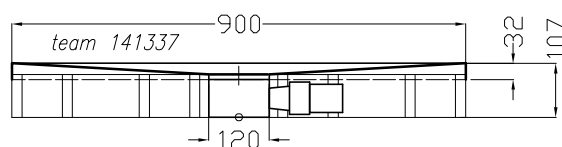

Artikel
Article **141337**
Articolo

1.Ausgabe
1.Edition
1.Edizione

1-2013

Art.No. Mut. **1-2013**

Duschenwanne CONOFLAT
Receveur de douche CONOFLAT
Vasca da doccia CONOFLAT

Copyright by **team online** www.dasbad.ch
SGVSB/USGBS/USGRS

Designed by IBW Engineering, Zürich ibw01@vtxmail.ch

Die Massangaben in Millimeter verstehen sich unter dem Vorbehalt der Werkstoleranzen, eventuell späterer Änderungen sowie weiterer Montagemöglichkeiten. Die Haftung für Folgen fehlerhafter oder unvollständiger Massangaben ist ausgeschlossen (Art. 100 OR).

Les dimensions en millimètre s'entendent sous réserve des tolérances d'usine, d'éventuelles modifications ultérieures, de nouvelles possibilités de montage. La responsabilité ne peut être engagée en cas de cotes manquantes ou erronées (CD art. 100)