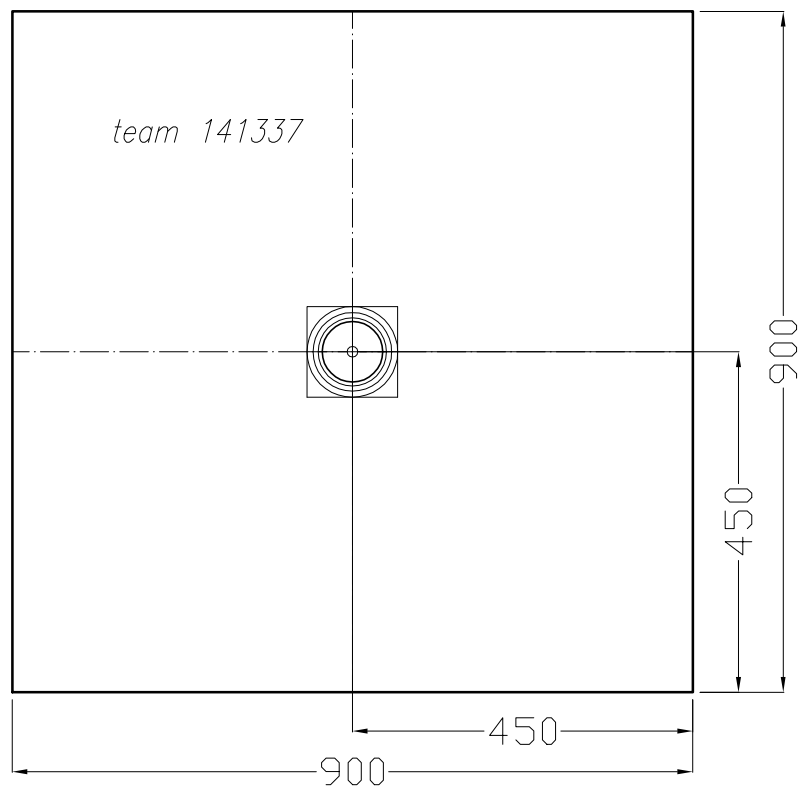

Artikel
Article **141337**
Articolo

1.Ausgabe
1.Edition
1.Edizione

1-2013

Art.No. Mut. **1-2013**

Duschenwanne CONOFLAT
Receveur de douche CONOFLAT
Vasca da doccia CONOFLAT

Copyright by **team online** www.dasbad.ch
SGVSB/USGBS/USGRS

Designed by IBW Engineering, Zürich ibw01@vtxmail.ch

Die Massangaben in Millimeter verstehen sich unter dem Vorbehalt der Werkstoleranzen, eventuell späterer Änderungen sowie weiterer Montagemöglichkeiten. Die Haftung für Folgen fehlerhafter oder unvollständiger Massangaben ist ausgeschlossen (Art. 100 OR).

Les dimensions en millimètre s'entendent sous réserve des tolérances d'usine, d'éventuelles modifications ultérieures, de nouvelles possibilités de montage. La responsabilité ne peut être engagée en cas de cotes manquantes ou erronées (CD art. 100)

Le dimensioni in millimetri s'intendono fatte salve le tolleranze di fabbricazione, le eventuali modifiche successive e le ulteriori alternative di montaggio. Si declina qualsiasi responsabilità per le conseguenze legate a dimensioni errate o incomplete (art. 100 CO).