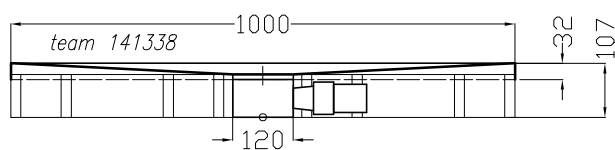

Artikel 141338 1.Ausgabe 1-2013
Article Article 141338 1.Edition 1-2013
Articolo 141338 1.Edizione 1-2013

Art.No. Mut. 1-2013

Duschenwanne CONOFLAT
Receveur de douche CONOFLAT
Vasca da doccia CONOFLAT

Copyright by *team* online www.dasbad.ch
SGVSB/USGBS/USGRS

Designed by IBW Engineering, Zürich ibw01@vtxmail.ch

Die Massangaben in Millimeter verstehen sich unter dem Vorbehalt der Werkstoleranzen, eventuell späterer Änderungen sowie weiterer Montagemöglichkeiten. Die Haftung für Folgen fehlerhafter oder unvollständiger Massangaben ist ausgeschlossen (Art. 100 OR).

Les dimensions en millimètre s'entendent sous réserve des tolérances d'usine, d'éventuelles modifications ultérieures, de nouvelles possibilités de montage. La responsabilité ne peut être engagée en cas de cotes manquantes ou erronées (CD art. 100)

Le dimensioni in millimetri s'intendono fatte salve le tolleranze di fabbricazione, le eventuali modifiche successive e le ulteriori alternative di montaggio. Si declina qualsiasi responsabilità per le conseguenze legate a dimensioni errate o incomplete (art. 100 CO).