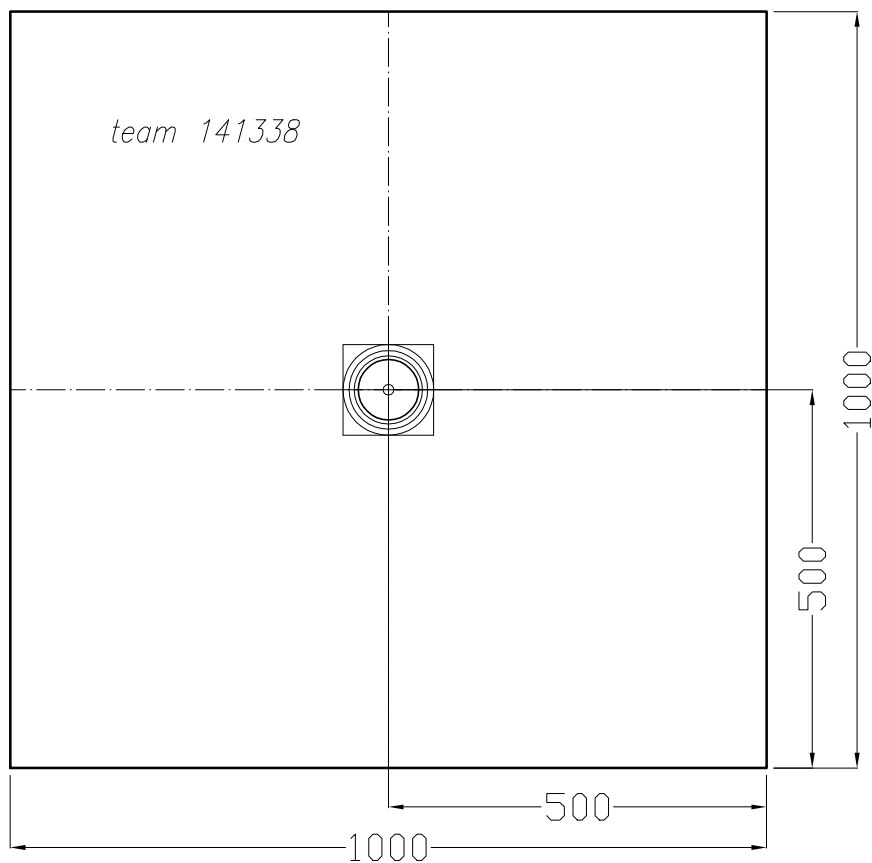

Artikel 141338 1.Ausgabe 1-2013
Article Article 141338 1.Edition 1-2013
Articolo 141338 1.Edizione 1-2013

Art.No. Mut. 1-2013

Duschenwanne CONOFLAT
Receveur de douche CONOFLAT
Vasca da doccia CONOFLAT

Copyright by *team* online www.dasbad.ch
SGVSB/USGBS/USGRS

Designed by IBW Engineering, Zürich ibw01@vtxmail.ch

Die Massangaben in Millimeter verstehen sich unter dem Vorbehalt der Werkstoleranzen, eventuell späterer Änderungen sowie weiterer Montagemöglichkeiten. Die Haftung für Folgen fehlerhafter oder unvollständiger Massangaben ist ausgeschlossen (Art. 100 OR).

Les dimensions en millimètre s'entendent sous réserve des tolérances d'usine, d'éventuelles modifications ultérieures, de nouvelles possibilités de montage. La responsabilité ne peut être engagée en cas de cotes manquantes ou erronées (CD art. 100)

Le dimensioni in millimetri s'intendono fatte salve le tolleranze di fabbricazione, le eventuali modifiche successive e le ulteriori alternative di montaggio. Si declina qualsiasi responsabilità per le conseguenze legate a dimensioni errate o incomplete (art. 100 CO).