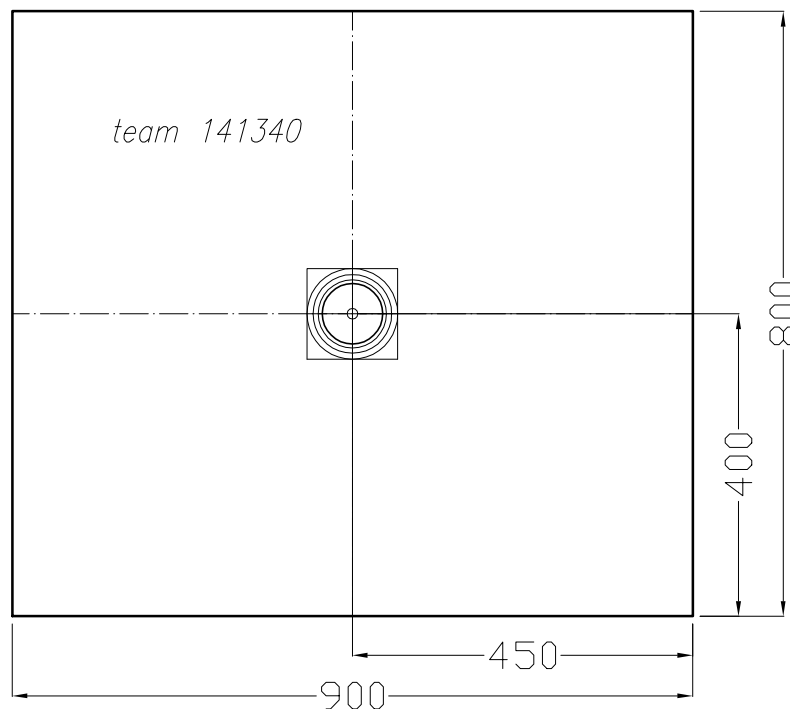

Artikel
Article **141340**
Articolo

1.Ausgabe
1.Edition
1.Edizione

1-2013

Art.No. Mut. **1-2013**

Duschenwanne CONOFLAT
Receveur de douche CONOFLAT
Vasca da doccia CONOFLAT

Copyright by **team online** www.dasbad.ch
SGVSB/USGBS/USGRS

Designed by IBW Engineering, Zürich ibw01@vtxmail.ch

Die Massangaben in Millimeter verstehen sich unter dem Vorbehalt der Werkstoleranzen, eventuell späterer Änderungen sowie weiterer Montagemöglichkeiten. Die Haftung für Folgen fehlerhafter oder unvollständiger Massangaben ist ausgeschlossen (Art. 100 OR).

Les dimensions en millimètre s'entendent sous réserve des tolérances d'usine, d'éventuelles modifications ultérieures, de nouvelles possibilités de montage. La responsabilité ne peut être engagée en cas de cotes manquantes ou erronées (CD art. 100)

Le dimensioni in millimetri s'intendono fatte salve le tolleranze di fabbricazione, le eventuali modifiche successive e le ulteriori alternative di montaggio. Si declina qualsiasi responsabilità per le conseguenze legate a dimensioni errate o incomplete (art. 100 CO).