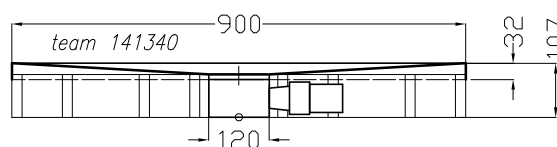

Artikel
Article **141340**
Articolo

1.Ausgabe
1.Edition
1.Edizione

1-2013

Art.No. Mut. **1-2013**

Duschenwanne CONOFLAT
Receveur de douche CONOFLAT
Vasca da doccia CONOFLAT

Copyright by **team online** www.dasbad.ch
SGVSB/USGBS/USGRS

Designed by IBW Engineering, Zürich ibw01@vtxmail.ch

Die Massangaben in Millimeter verstehen sich unter dem Vorbehalt der Werkstoleranzen, eventuell späterer Änderungen sowie weiterer Montagemöglichkeiten. Die Haftung für Folgen fehlerhafter oder unvollständiger Massangaben ist ausgeschlossen (Art. 100 OR).

Les dimensions en millimètre s'entendent sous réserve des tolérances d'usine, d'éventuelles modifications ultérieures, de nouvelles possibilités de montage. La responsabilité ne peut être engagée en cas de cotes manquantes ou erronées (CD art. 100)

Le dimensioni in millimetri s'intendono fatte salve le tolleranze di fabbricazione, le eventuali modifiche successive e le ulteriori alternative di montaggio. Si declina qualsiasi responsabilità per le conseguenze legate a dimensioni errate o incomplete (art. 100 CO).