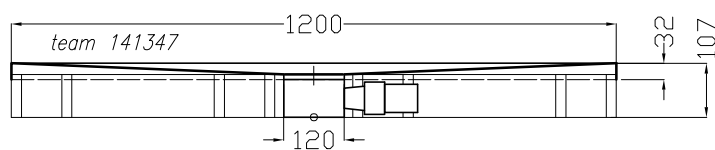

Artikel 141347 1.Ausgabe 1-2013
Article 141347 1.Edition 1-2013
Articolo 141347 1.Edizione 1-2013

Art.No. Mut. 1-2013

Duschenwanne CONOFLAT
Receveur de douche CONOFLAT
Vasca da doccia CONOFLAT

Copyright by *team* online www.dasbad.ch
SGVSB/USGBS/USGRS

Designed by IBW Engineering, Zürich ibw01@vtxmail.ch

Die Massangaben in Millimeter verstehen sich unter dem Vorbehalt der Werkstoleranzen, eventuell späterer Änderungen sowie weiterer Montagemöglichkeiten. Die Haftung für Folgen fehlerhafter oder unvollständiger Massangaben ist ausgeschlossen (Art. 100 OR).

Les dimensions en millimètre s'entendent sous réserve des tolérances d'usine, d'éventuelles modifications ultérieures, de nouvelles possibilités de montage. La responsabilité ne peut être engagée en cas de cotes manquantes ou erronées (CD art. 100)

Le dimensioni in millimetri s'intendono fatte salve le tolleranze di fabbricazione, le eventuali modifiche successive e le ulteriori alternative di montaggio. Si declina qualsiasi responsabilità per le conseguenze legate a dimensioni errate o incomplete (art. 100 CO).