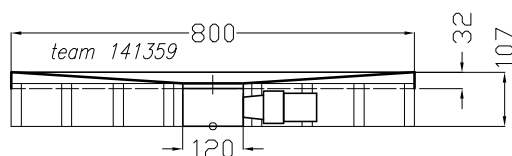

Artikel 141359 1.Ausgabe 1-2013
Article 141359 1.Edition 1-2013
Articolo 141359 1.Edizione 1-2013

Art.No. Mut. 1-2013

Duschenwanne CONOFLAT
Receveur de douche CONOFLAT
Vasca da doccia CONOFLAT

Copyright by *team* online www.dasbad.ch
SGVSB/USGBS/USGRS

Designed by IBW Engineering, Zürich ibw01@vtxmail.ch

Die Massangaben in Millimeter verstehen sich unter dem Vorbehalt der Werkstoleranzen, eventuell späterer Änderungen sowie weiterer Montagemöglichkeiten. Die Haftung für Folgen fehlerhafter oder unvollständiger Massangaben ist ausgeschlossen (Art. 100 OR).

Les dimensions en millimètre s'entendent sous réserve des tolérances d'usine, d'éventuelles modifications ultérieures, de nouvelles possibilités de montage. La responsabilité ne peut être engagée en cas de cotes manquantes ou erronées (CD art. 100)

Le dimensioni in millimetri s'intendono fatte salve le tolleranze di fabbricazione, le eventuali modifiche successive e le ulteriori alternative di montaggio. Si declina qualsiasi responsabilità per le conseguenze legate a dimensioni errate o incomplete (art. 100 CO).