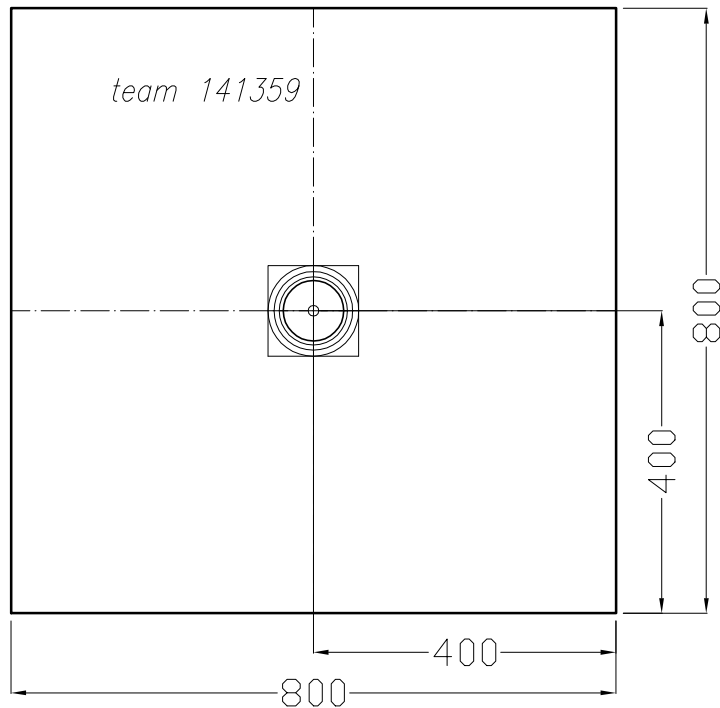

Artikel 141359 1.Ausgabe 1-2013
Article 141359 1.Edition 1-2013
Articolo 141359 1.Edizione 1-2013

Art.No. Mut. 1-2013

Duschenwanne CONOFLAT
Receveur de douche CONOFLAT
Vasca da doccia CONOFLAT

Copyright by *team* online www.dasbad.ch
SGVSB/USGBS/USGRS

Designed by IBW Engineering, Zürich ibw01@vtxmail.ch

Die Massangaben in Millimeter verstehen sich unter dem Vorbehalt der Werkstoleranzen, eventuell späterer Änderungen sowie weiterer Montagemöglichkeiten. Die Haftung für Folgen fehlerhafter oder unvollständiger Massangaben ist ausgeschlossen (Art. 100 OR).

Les dimensions en millimètre s'entendent sous réserve des tolérances d'usine, d'éventuelles modifications ultérieures, de nouvelles possibilités de montage. La responsabilité ne peut être engagée en cas de cotes manquantes ou erronées (CD art. 100)

Le dimensioni in millimetri s'intendono fatte salve le tolleranze di fabbricazione, le eventuali modifiche successive e le ulteriori alternative di montaggio. Si declina qualsiasi responsabilità per le conseguenze legate a dimensioni errate o incomplete (art. 100 CO).