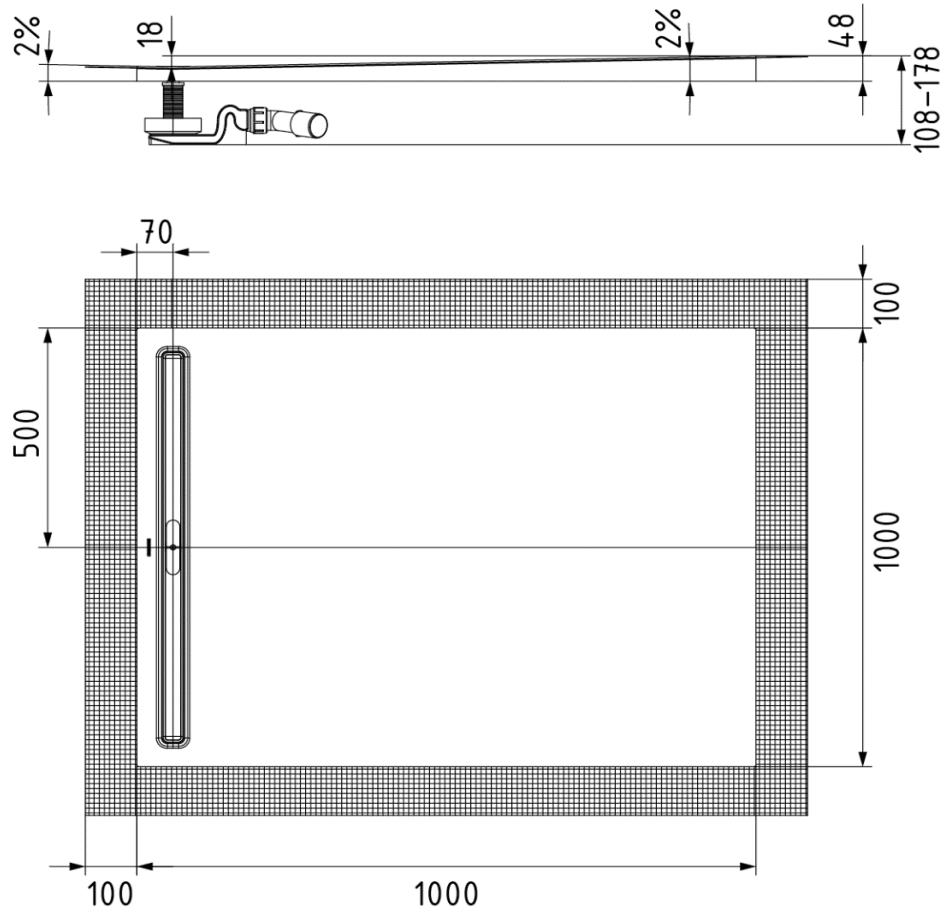

Artikel		1. Ausgabe	
Article	141481	1. Edition	9-2018
Articolo		1. Edizione	
Art. No	411546300001	Mut.	12-2022

Duschenfläche NEXSYS
Plan de douche NEXSYS
Piano da doccia NEXSYS

KALDEWEI

Die Massangaben in Millimeter verstehen sich unter dem Vorbehalt der Werkstoleranzen, eventuell späterer Änderungen sowie weiterer Montagemöglichkeiten. Die Haftung für Folgen fehlerhafter oder unvollständiger Massangaben ist ausgeschlossen (Art. 100 OR).

Les dimensions en millimètre s'entendent sous réserve des tolérances d'usine, d'éventuelles modifications ultérieures, de même que de nouvelles possibilités de montage. La responsabilité ne peut être engagée en cas de cotes manquantes ou erronées (CD art. 100).

Le dimensioni in millimetri s'intendono fatte salve le tolleranze di fabbricazione, le eventuali modifiche successive e le ulteriori alternative di montaggio. Si declina qualsiasi responsabilità per le conseguenze legate a dimensioni errate o incomplete (art. 100 CO).