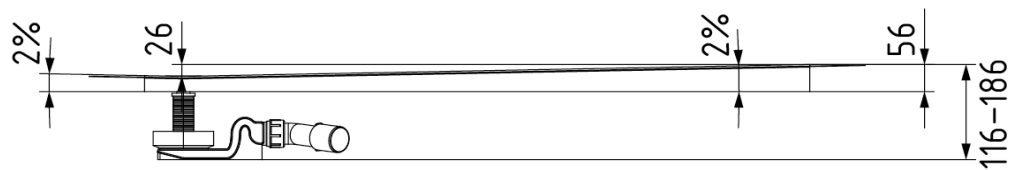

Artikel		1. Ausgabe	
Article	141485	1. Edition	9-2018
Articolo		1. Edizione	
Art. No	412346300001	Mut.	12-2022

Duschenfläche NEXSYS
Plan de douche NEXSYS
Piano da doccia NEXSYS

KALDEWEI

Die Massangaben in Millimeter verstehen sich unter dem Vorbehalt der Werkstoleranzen, eventuell späterer Änderungen sowie weiterer Montagemöglichkeiten. Die Haftung für Folgen fehlerhafter oder unvollständiger Massangaben ist ausgeschlossen (Art. 100 OR).

Les dimensions en millimètre s'entendent sous réserve des tolérances d'usine, d'éventuelles modifications ultérieures, de même que de nouvelles possibilités de montage. La responsabilité ne peut être engagée en cas de cotes manquantes ou erronées (CD art. 100).

Le dimensioni in millimetri s'intendono fatte salve le tolleranze di fabbricazione, le eventuali modifiche successive e le ulteriori alternative di montaggio. Si declina qualsiasi responsabilità per le conseguenze legate a dimensioni errate o incomplete (art. 100 CO).