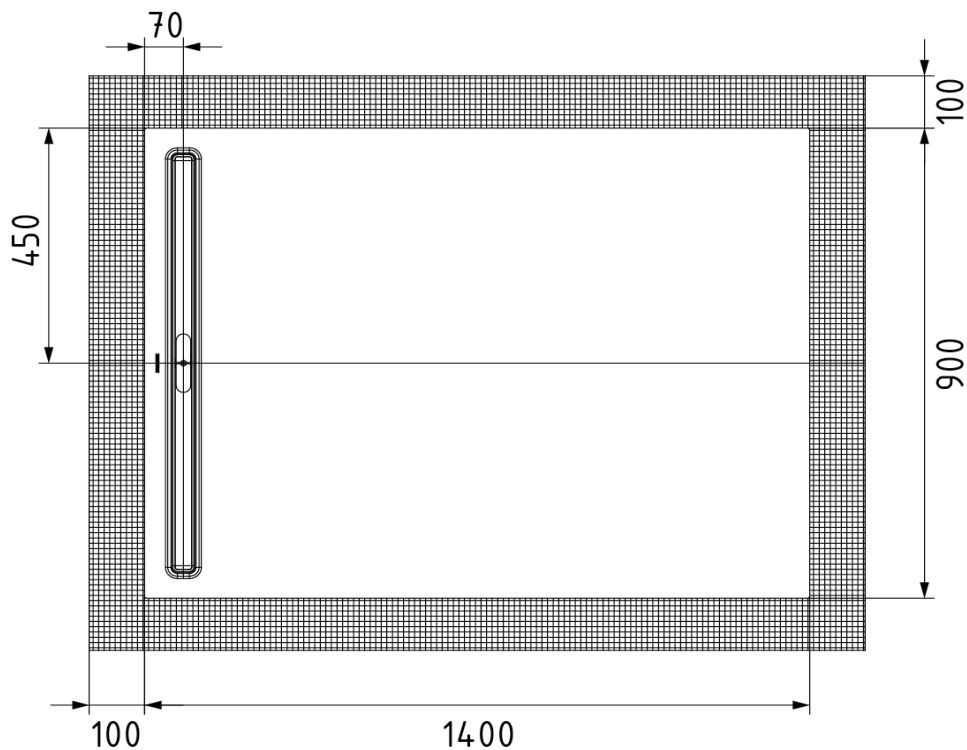

Artikel		1. Ausgabe	
Article	141485	1. Edition	9-2018
Articolo		1. Edizione	
Art. No	412346300001	Mut.	12-2022

Duschenfläche NEXSYS
Plan de douche NEXSYS
Piano da doccia NEXSYS

KALDEWEI

Die Massangaben in Millimeter verstehen sich unter dem Vorbehalt der Werkstoleranzen, eventuell späterer Änderungen sowie weiterer Montagemöglichkeiten. Die Haftung für Folgen fehlerhafter oder unvollständiger Massangaben ist ausgeschlossen (Art. 100 OR).

Les dimensions en millimètre s'entendent sous réserve des tolérances d'usine, d'éventuelles modifications ultérieures, de même que de nouvelles possibilités de montage. La responsabilité ne peut être engagée en cas de cotes manquantes ou erronées (CD art. 100).

Le dimensioni in millimetri s'intendono fatte salve le tolleranze di fabbricazione, le eventuali modifiche successive e le ulteriori alternative di montaggio. Si declina qualsiasi responsabilità per le conseguenze legate a dimensioni errate o incomplete (art. 100 CO).