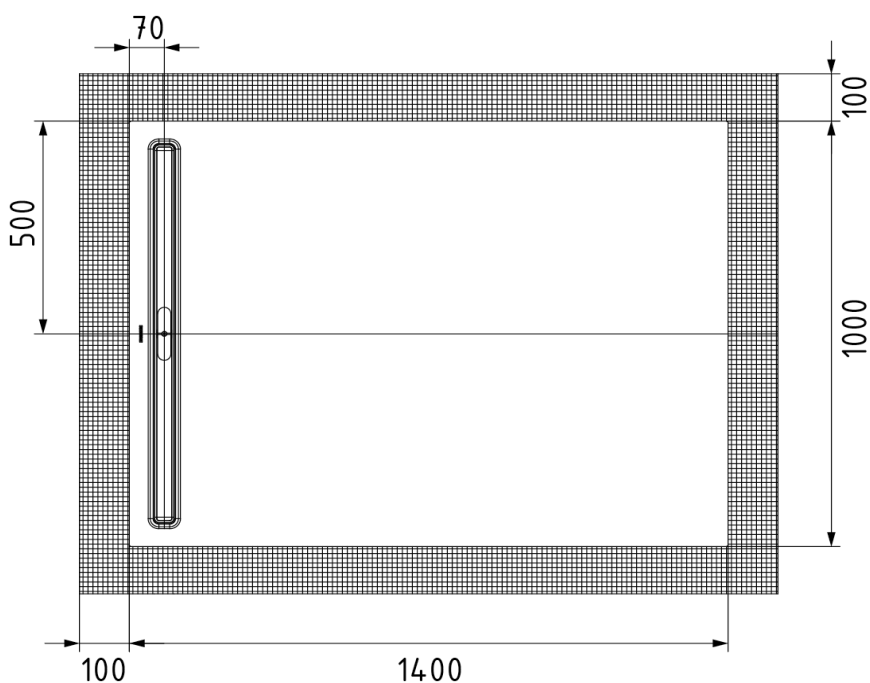

Duschenfläche NEXSYS
Plan de douche NEXSYS
Piano da doccia NEXSYS

KALDEWEI

Die Massangaben in Millimeter verstehen sich unter dem Vorbehalt der Werkstoleranzen, eventuell späterer Änderungen sowie weiterer Montagemöglichkeiten. Die Haftung für Folgen fehlerhafter oder unvollständiger Massangaben ist ausgeschlossen (Art. 100 OR).

Les dimensions en millimètre s'entendent sous réserve des tolérances d'usine, d'éventuelles modifications ultérieures, de même que de nouvelles possibilités de montage. La responsabilité ne peut être engagée en cas de cotes manquantes ou erronées (CD art. 100).

Le dimensioni in millimetri s'intendono fatte salve le tolleranze di fabbricazione, le eventuali modifiche successive e le ulteriori alternative di montaggio. Si declina qualsiasi responsabilità per le conseguenze legate a dimensioni errate o incomplete (art. 100 CO).