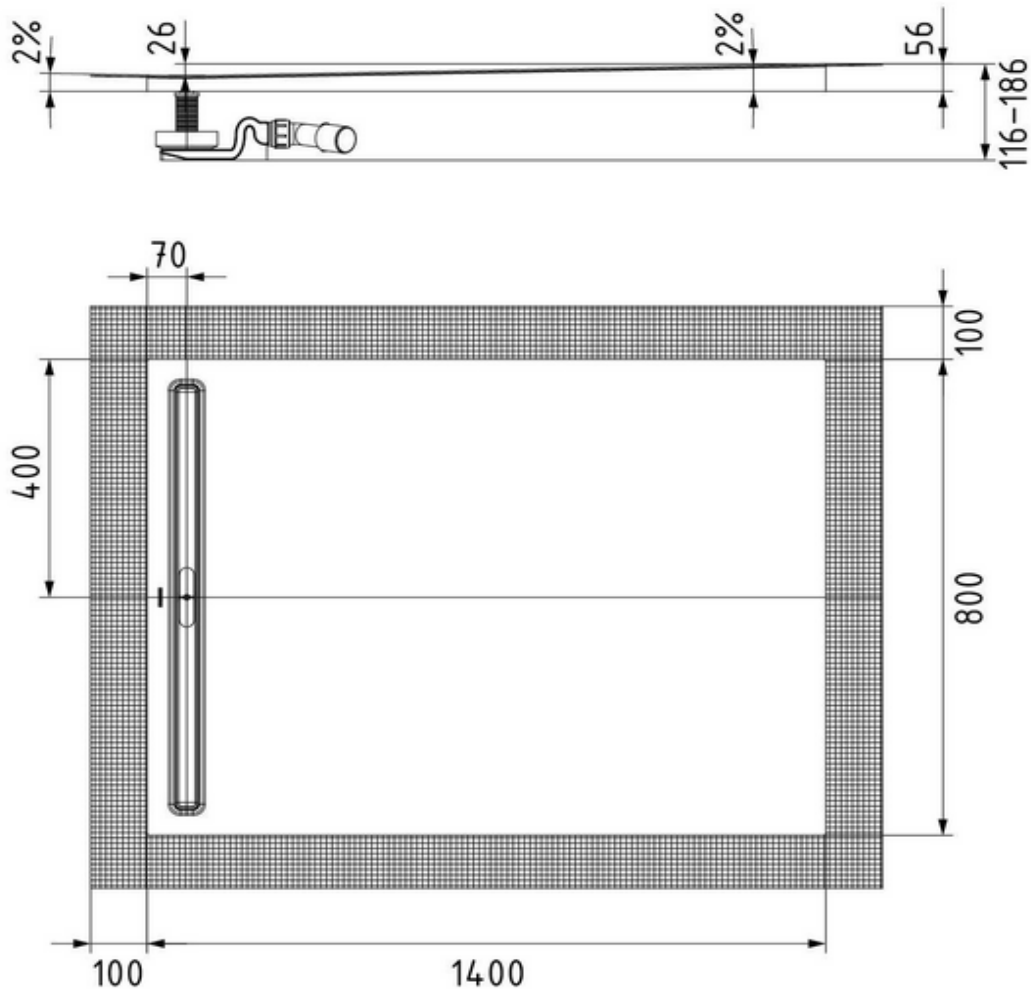

Artikel		1. Ausgabe	
Article	141500	1. Edition	7-2019
Articolo		1. Edizione	
Art. No	412246300001	Mut.	12-2022

Duschenfläche NEXSYS
Plan de douche NEXSYS
Piano da doccia NEXSYS

KALDEWEI

Die Massangaben in Millimeter verstehen sich unter dem Vorbehalt der Werkstoleranzen, eventuell späterer Änderungen sowie weiterer Montagemöglichkeiten. Die Haftung für Folgen fehlerhafter oder unvollständiger Massangaben ist ausgeschlossen (Art. 100 OR).

Les dimensions en millimètre s'entendent sous réserve des tolérances d'usine, d'éventuelles modifications ultérieures, de même que de nouvelles possibilités de montage. La responsabilité ne peut être engagée en cas de cotes manquantes ou erronées (CD art. 100).

Le dimensioni in millimetri s'intendono fatte salve le tolleranze di fabbricazione, le eventuali modifiche successive e le ulteriori alternative di montaggio. Si declina qualsiasi responsabilità per le conseguenze legate a dimensioni errate o incomplete (art. 100 CO).