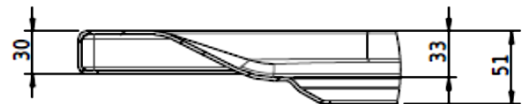

Artikel		1. Ausgabe	
Article	141547	1. Edition	1-2022
Articolo		1. Edizione	
Art. No	2346-XXXX	Mut.	3-2025

Duschenwanne SCHMIDLIN
Receveur de douche SCHMIDLIN
Vasca da doccia SCHMIDLIN

SchmidlinTM

Die Massangaben in Millimeter verstehen sich unter dem Vorbehalt der Werkstoleranzen, eventuell späterer Änderungen sowie weiterer Montagemöglichkeiten. Die Haftung für Folgen fehlerhafter oder unvollständiger Massangaben ist ausgeschlossen (Art. 100 OR).

Les dimensions en millimètre s'entendent sous réserve des tolérances d'usine, d'éventuelles modifications ultérieures, de même que de nouvelles possibilités de montage. La responsabilité ne peut être engagée en cas de cotes manquantes ou erronées (CD art. 100).