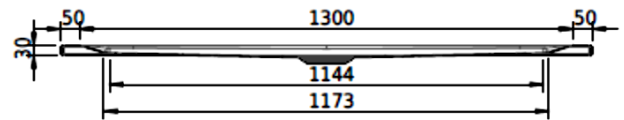

Artikel		1. Ausgabe	
Article	141547	1. Edition	1-2022
Articolo		1. Edizione	
Art. No	2346-XXXX	Mut.	3-2025

Duschenwanne SCHMIDLIN
Receveur de douche SCHMIDLIN
Vasca da doccia SCHMIDLIN

SchmidlinTM

Die Massangaben in Millimeter verstehen sich unter dem Vorbehalt der Werkstoleranzen, eventuell späterer Änderungen sowie weiterer Montagemöglichkeiten. Die Haftung für Folgen fehlerhafter oder unvollständiger Massangaben ist ausgeschlossen (Art. 100 OR).

Les dimensions en millimètre s'entendent sous réserve des tolérances d'usine, d'éventuelles modifications ultérieures, de même que de nouvelles possibilités de montage. La responsabilité ne peut être engagée en cas de cotes manquantes ou erronées (CD art. 100).

Le dimensioni in millimetri s'intendono fatte salve le tolleranze di fabbricazione, le eventuali modifiche successive e le ulteriori alternative di montaggio. Si declina qualsiasi responsabilità per le conseguenze legate a dimensioni errate o incomplete (art. 100 CO).