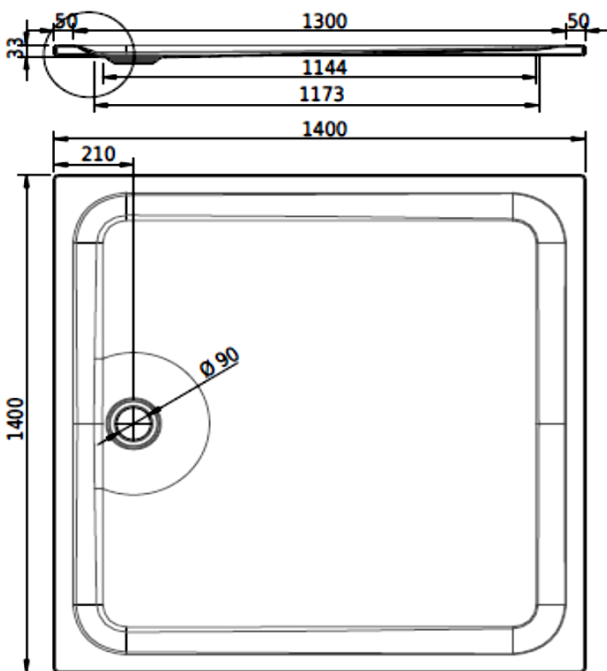

Artikel		1. Ausgabe	
Article	141547	1. Edition	1-2022
Articolo		1. Edizione	
Art. No	2346-XXXX	Mut.	3-2025

Duschenwanne SCHMIDLIN
Receveur de douche SCHMIDLIN
Vasca da doccia SCHMIDLIN

SchmidlinTM

Die Massangaben in Millimeter verstehen sich unter dem Vorbehalt der Werkstoleranzen, eventuell späterer Änderungen sowie weiterer Montagemöglichkeiten. Die Haftung für Folgen fehlerhafter oder unvollständiger Massangaben ist ausgeschlossen (Art. 100 OR).

Les dimensions en millimètre s'entendent sous réserve des tolérances d'usine, d'éventuelles modifications ultérieures, de même que de nouvelles possibilités de montage. La responsabilité ne peut être engagée en cas de cotes manquantes ou erronées (CD art. 100).

Le dimensioni in millimetri s'intendono fatte salve le tolleranze di fabbricazione, le eventuali modifiche successive e le ulteriori alternative di montaggio. Si declina qualsiasi responsabilità per le conseguenze legate a dimensioni errate o incomplete (art. 100 CO).