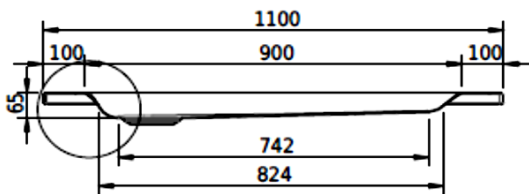

Artikel		1. Ausgabe	
Article	141568	1. Edition	6-2017
Articolo		1. Edizione	
Art. No	1832-XXXX	Mut.	3-2025

Duschenwanne SCHMIDLIN
Receveur de douche SCHMIDLIN
Vasca da doccia SCHMIDLIN

SchmidlinTM

Die Massangaben in Millimeter verstehen sich unter dem Vorbehalt der Werkstoleranzen, eventuell späterer Änderungen sowie weiterer Montagemöglichkeiten. Die Haftung für Folgen fehlerhafter oder unvollständiger Massangaben ist ausgeschlossen (Art. 100 OR).

Les dimensions en millimètre s'entendent sous réserve des tolérances d'usine, d'éventuelles modifications ultérieures, de même que de nouvelles possibilités de montage. La responsabilité ne peut être engagée en cas de cotes manquantes ou erronées (CD art. 100).

Le dimensioni in millimetri s'intendono fatte salve le tolleranze di fabbricazione, le eventuali modifiche successive e le ulteriori alternative di montaggio. Si declina qualsiasi responsabilità per le conseguenze legate a dimensioni errate o incomplete (art. 100 CO).