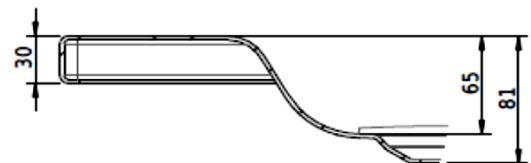

Artikel		1. Ausgabe	
Article	141568	1. Edition	6-2017
Articolo		1. Edizione	
Art. No	1832-XXXX	Mut.	3-2025

Duschenwanne SCHMIDLIN
Receveur de douche SCHMIDLIN
Vasca da doccia SCHMIDLIN

SchmidlinTM

Die Massangaben in Millimeter verstehen sich unter dem Vorbehalt der Werkstoleranzen, eventuell späterer Änderungen sowie weiterer Montagemöglichkeiten. Die Haftung für Folgen fehlerhafter oder unvollständiger Massangaben ist ausgeschlossen (Art. 100 OR).

Les dimensions en millimètre s'entendent sous réserve des tolérances d'usine, d'éventuelles modifications ultérieures, de même que de nouvelles possibilités de montage. La responsabilité ne peut être engagée en cas de cotes manquantes ou erronées (CD art. 100).

Le dimensioni in millimetri s'intendono fatte salve le tolleranze di fabbricazione, le eventuali modifiche successive e le ulteriori alternative di montaggio. Si declina qualsiasi responsabilità per le conseguenze legate a dimensioni errate o incomplete (art. 100 CO).