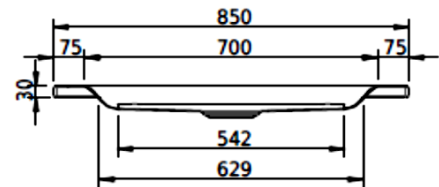

Artikel		1. Ausgabe	
Article	141568	1. Edition	6-2017
Articolo		1. Edizione	
Art. No	1832-XXXX	Mut.	3-2025

Duschenwanne SCHMIDLIN
Receveur de douche SCHMIDLIN
Vasca da doccia SCHMIDLIN

SchmidlinTM

Die Massangaben in Millimeter verstehen sich unter dem Vorbehalt der Werkstoleranzen, eventuell späterer Änderungen sowie weiterer Montagemöglichkeiten. Die Haftung für Folgen fehlerhafter oder unvollständiger Massangaben ist ausgeschlossen (Art. 100 OR).

Les dimensions en millimètre s'entendent sous réserve des tolérances d'usine, d'éventuelles modifications ultérieures, de même que de nouvelles possibilités de montage. La responsabilité ne peut être engagée en cas de cotes manquantes ou erronées (CD art. 100).

Le dimensioni in millimetri s'intendono fatte salve le tolleranze di fabbricazione, le eventuali modifiche successive e le ulteriori alternative di montaggio. Si declina qualsiasi responsabilità per le conseguenze legate a dimensioni errate o incomplete (art. 100 CO).