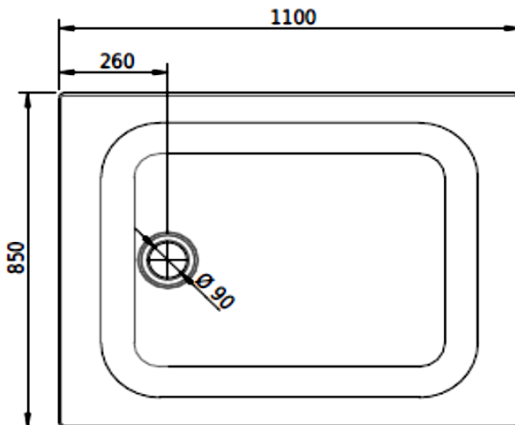

Artikel		1. Ausgabe	
Article	141568	1. Edition	6-2017
Articolo		1. Edizione	
Art. No	1832-XXXX	Mut.	3-2025

Duschenwanne SCHMIDLIN
Receveur de douche SCHMIDLIN
Vasca da doccia SCHMIDLIN

SchmidlinTM

Die Massangaben in Millimeter verstehen sich unter dem Vorbehalt der Werkstoleranzen, eventuell späterer Änderungen sowie weiterer Montagemöglichkeiten. Die Haftung für Folgen fehlerhafter oder unvollständiger Massangaben ist ausgeschlossen (Art. 100 OR).

Les dimensions en millimètre s'entendent sous réserve des tolérances d'usine, d'éventuelles modifications ultérieures, de même que de nouvelles possibilités de montage. La responsabilité ne peut être engagée en cas de cotes manquantes ou erronées (CD art. 100).

Le dimensioni in millimetri s'intendono fatte salve le tolleranze di fabbricazione, le eventuali modifiche successive e le ulteriori alternative di montaggio. Si declina qualsiasi responsabilità per le conseguenze legate a dimensioni errate o incomplete (art. 100 CO).