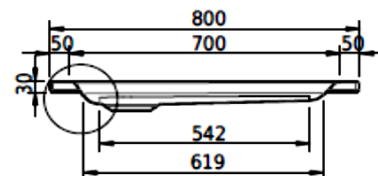

Artikel		1. Ausgabe	
Article	141641	1. Edition	1-2018
Articolo		1. Edizione	
Art. No	1261-XXXX	Mut.	3-2025

Duschenwanne SCHMIDLIN
Receveur de douche SCHMIDLIN
Vasca da doccia SCHMIDLIN

SchmidlinTM

Die Massangaben in Millimeter verstehen sich unter dem Vorbehalt der Werkstoleranzen, eventuell späterer Änderungen sowie weiterer Montagemöglichkeiten. Die Haftung für Folgen fehlerhafter oder unvollständiger Massangaben ist ausgeschlossen (Art. 100 OR).

Les dimensions en millimètre s'entendent sous réserve des tolérances d'usine, d'éventuelles modifications ultérieures, de même que de nouvelles possibilités de montage. La responsabilité ne peut être engagée en cas de cotes manquantes ou erronées (CD art. 100).

Le dimensioni in millimetri s'intendono fatte salve le tolleranze di fabbricazione, le eventuali modifiche successive e le ulteriori alternative di montaggio. Si declina qualsiasi responsabilità per le conseguenze legate a dimensioni errate o incomplete (art. 100 CO).