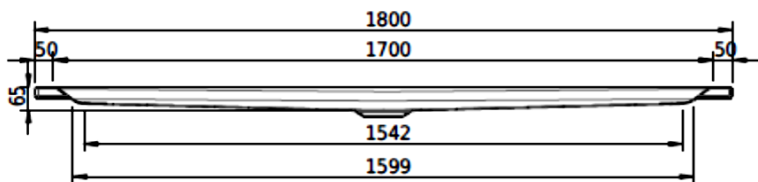

Artikel		1. Ausgabe	
Article	141641	1. Edition	1-2018
Articolo		1. Edizione	
Art. No	1261-XXXX	Mut.	3-2025

Duschenwanne SCHMIDLIN
Receveur de douche SCHMIDLIN
Vasca da doccia SCHMIDLIN

SchmidlinTM

Die Massangaben in Millimeter verstehen sich unter dem Vorbehalt der Werkstoleranzen, eventuell späterer Änderungen sowie weiterer Montagemöglichkeiten. Die Haftung für Folgen fehlerhafter oder unvollständiger Massangaben ist ausgeschlossen (Art. 100 OR).

Les dimensions en millimètre s'entendent sous réserve des tolérances d'usine, d'éventuelles modifications ultérieures, de même que de nouvelles possibilités de montage. La responsabilité ne peut être engagée en cas de cotes manquantes ou erronées (CD art. 100).

Le dimensioni in millimetri s'intendono fatte salve le tolleranze di fabbricazione, le eventuali modifiche successive e le ulteriori alternative di montaggio. Si declina qualsiasi responsabilità per le conseguenze legate a dimensioni errate o incomplete (art. 100 CO).