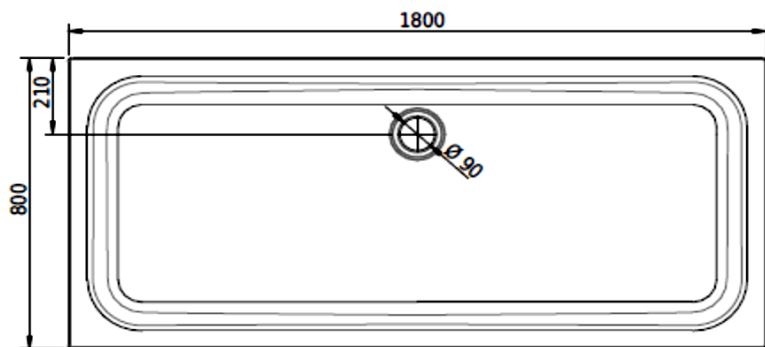

Artikel		1. Ausgabe	
Article	141641	1. Edition	1-2018
Articolo		1. Edizione	
Art. No	1261-XXXX	Mut.	3-2025

Duschenwanne SCHMIDLIN
Receveur de douche SCHMIDLIN
Vasca da doccia SCHMIDLIN

SchmidlinTM

Die Massangaben in Millimeter verstehen sich unter dem Vorbehalt der Werkstoleranzen, eventuell späterer Änderungen sowie weiterer Montagemöglichkeiten. Die Haftung für Folgen fehlerhafter oder unvollständiger Massangaben ist ausgeschlossen (Art. 100 OR).

Les dimensions en millimètre s'entendent sous réserve des tolérances d'usine, d'éventuelles modifications ultérieures, de même que de nouvelles possibilités de montage. La responsabilité ne peut être engagée en cas de cotes manquantes ou erronées (CD art. 100).

Le dimensioni in millimetri s'intendono fatte salve le tolleranze di fabbricazione, le eventuali modifiche successive e le ulteriori alternative di montaggio. Si declina qualsiasi responsabilità per le conseguenze legate a dimensioni errate o incomplete (art. 100 CO).