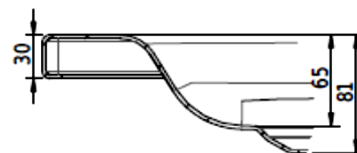

Artikel		1. Ausgabe	
Article	141641	1. Edition	1-2018
Articolo		1. Edizione	
Art. No	1261-XXXX	Mut.	3-2025

Duschenwanne SCHMIDLIN
Receveur de douche SCHMIDLIN
Vasca da doccia SCHMIDLIN

SchmidlinTM

Die Massangaben in Millimeter verstehen sich unter dem Vorbehalt der Werkstoleranzen, eventuell späterer Änderungen sowie weiterer Montagemöglichkeiten. Die Haftung für Folgen fehlerhafter oder unvollständiger Massangaben ist ausgeschlossen (Art. 100 OR).

Les dimensions en millimètre s'entendent sous réserve des tolérances d'usine, d'éventuelles modifications ultérieures, de même que de nouvelles possibilités de montage. La responsabilité ne peut être engagée en cas de cotes manquantes ou erronées (CD art. 100).

Le dimensioni in millimetri s'intendono fatte salve le tolleranze di fabbricazione, le eventuali modifiche successive e le ulteriori alternative di montaggio. Si declina qualsiasi responsabilità per le conseguenze legate a dimensioni errate o incomplete (art. 100 CO).