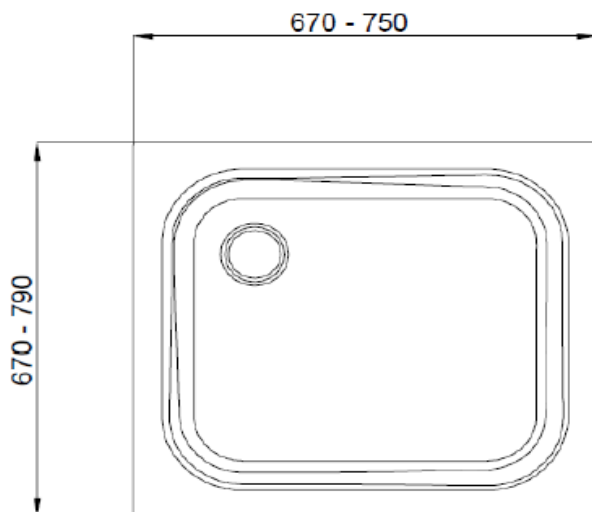

Die Massangaben in Millimeter verstehen sich unter dem Vorbehalt der Werkstoleranzen, eventuell späterer Änderungen sowie weiterer Montagemöglichkeiten. Die Haftung für Folgen fehlerhafter oder unvollständiger Massangaben ist ausgeschlossen (Art. 100 OR).

Les dimensions en millimètre s'entendent sous réserve des tolérances d'usine, d'éventuelles modifications ultérieures, de même que de nouvelles possibilités de montage. La responsabilité ne peut être engagée en cas de cotes manquantes ou erronées (CD art. 100).

Le dimensioni in millimetri s'intendono fatte salve le tolleranze di fabbricazione, le eventuali modifiche successive e le ulteriori alternative di montaggio. Si declina qualsiasi responsabilità per le conseguenze legate a dimensioni errate o incomplete (art. 100 CO).