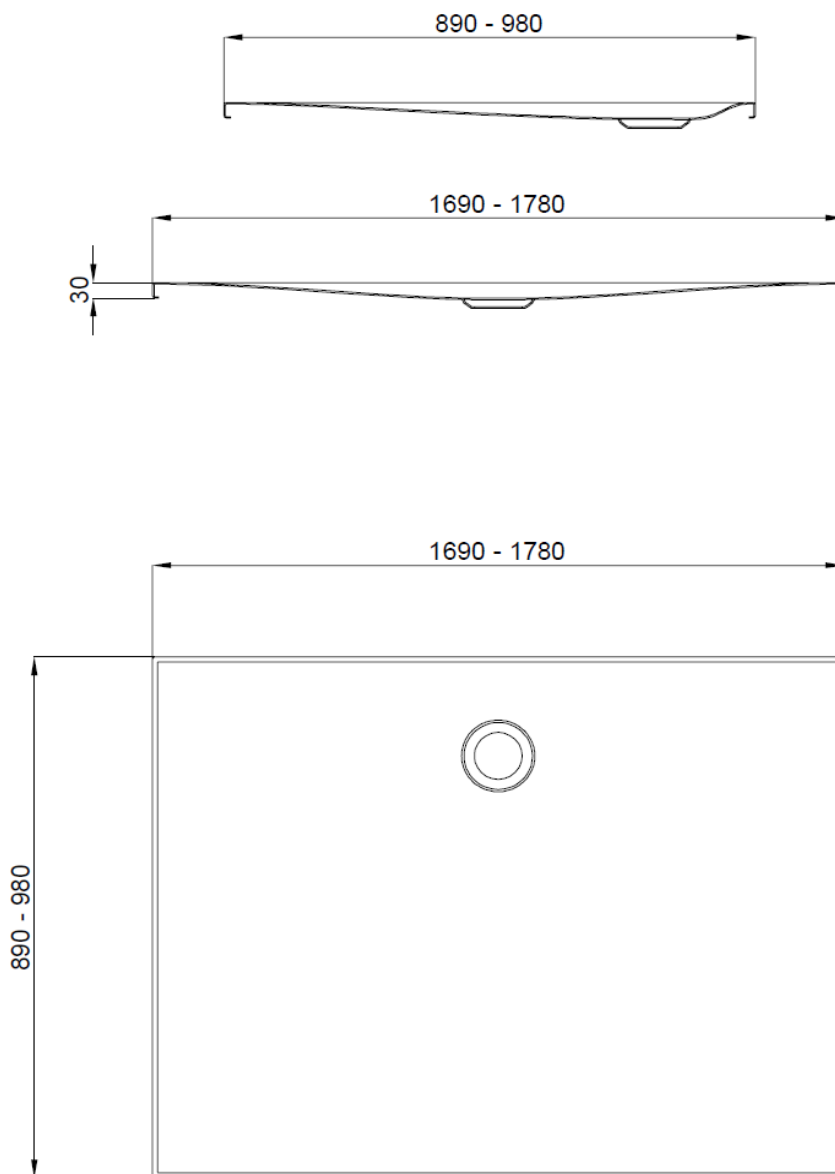

Artikel	1. Ausgabe	
Article	1. Edition	1-2018
Articolo	1. Edizione	
Art. No	1884-XXXX	Mut.
Duschenfläche VIVA VARIO		
Plan de douche VIVA VARIO		
Piano da doccia VIVA VARIO		

Copyright **Schmidlin**™

Die Massangaben in Millimeter verstehen sich unter dem Vorbehalt der Werkstoleranzen, eventuell späterer Änderungen sowie weiterer Montagemöglichkeiten. Die Haftung für Folgen fehlerhafter oder unvollständiger Massangaben ist ausgeschlossen (Art. 100 OR).

Les dimensions en millimètre s'entendent sous réserve des tolérances d'usine, d'éventuelles modifications ultérieures, de même que de nouvelles possibilités de montage. La responsabilité ne peut être engagée en cas de cotes manquantes ou erronées (CD art. 100).

Le dimensioni in millimetri s'intendono fatte salve le tolleranze di fabbricazione, le eventuali modifiche successive e le ulteriori alternative di montaggio. Si declina qualsiasi responsabilità per le conseguenze legate a dimensioni errate o incomplete (art. 100 CO).