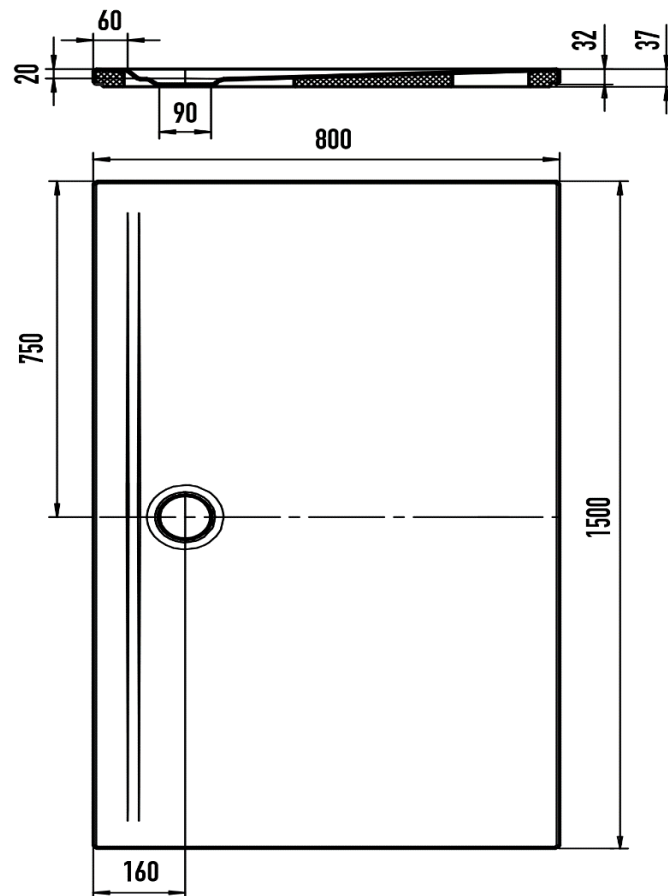

Artikel		1. Ausgabe	
Article	141850	1. Edition	1-2022
Articolo		1. Edizione	
Art. No	358646480001	Mut.	12-2022

Duschenwanne SUPERPLAN ZERO-WT
Receveur de douche SUPERPLAN ZERO-WT
Vasca da doccia SUPERPLAN ZERO-WT

KALDEWEI

Die Massangaben in Millimeter verstehen sich unter dem Vorbehalt der Werkstoleranzen, eventuell späterer Änderungen sowie weiterer Montagemöglichkeiten. Die Haftung für Folgen fehlerhafter oder unvollständiger Massangaben ist ausgeschlossen (Art. 100 OR).

Les dimensions en millimètre s'entendent sous réserve des tolérances d'usine, d'éventuelles modifications ultérieures, de même que de nouvelles possibilités de montage. La responsabilité ne peut être engagée en cas de cotes manquantes ou erronées (CD art. 100).

Le dimensioni in millimetri s'intendono fatte salve le tolleranze di fabbricazione, le eventuali modifiche successive e le ulteriori alternative di montaggio. Si declina qualsiasi responsabilità per le conseguenze legate a dimensioni errate o incomplete (art. 100 CO).