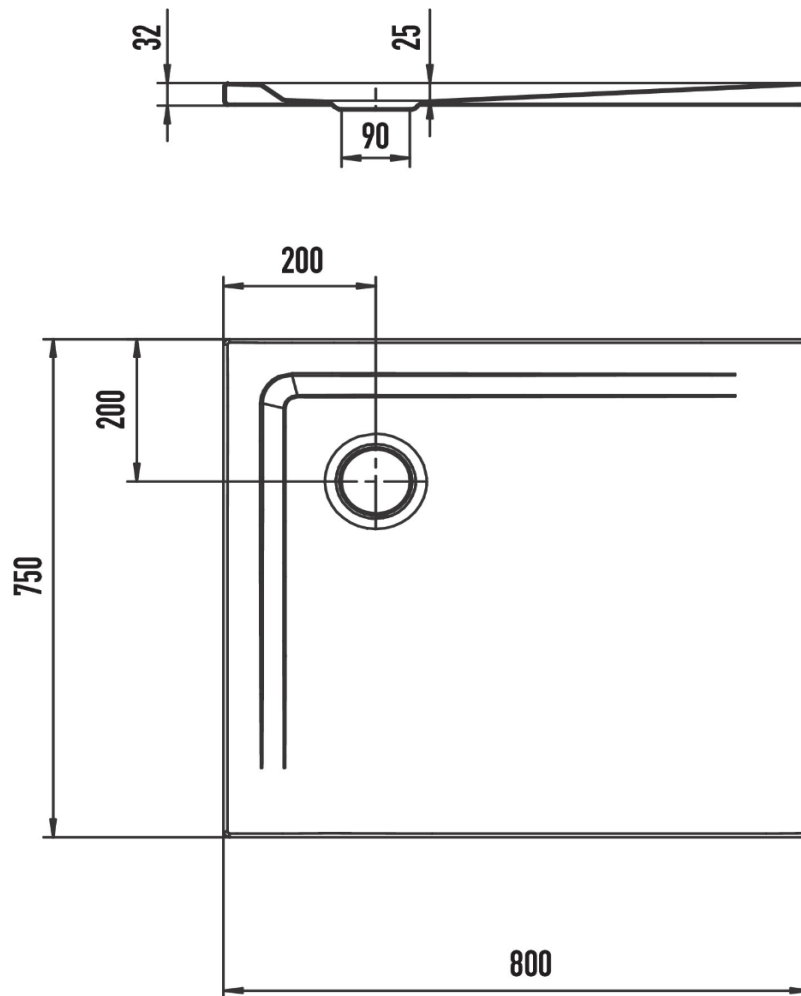

Artikel		1. Ausgabe	
Article	141877	1. Edition	7-2023
Articolo		1. Edizione	
Art. No	383233030001	Mut.	

Duschenwanne SUPERPLAN
Receveur de douche SUPERPLAN
Vasca da doccia SUPERPLAN

KALDEWEI

Die Massangaben in Millimeter verstehen sich unter dem Vorbehalt der Werkstoleranzen, eventuell späterer Änderungen sowie weiterer Montagemöglichkeiten. Die Haftung für Folgen fehlerhafter oder unvollständiger Massangaben ist ausgeschlossen (Art. 100 OR).

Les dimensions en millimètre s'entendent sous réserve des tolérances d'usine, d'éventuelles modifications ultérieures, de même que de nouvelles possibilités de montage. La responsabilité ne peut être engagée en cas de cotes manquantes ou erronées (CD art. 100).

Le dimensioni in millimetri s'intendono fatte salve le tolleranze di fabbricazione, le eventuali modifiche successive e le ulteriori alternative di montaggio. Si declina qualsiasi responsabilità per le conseguenze legate a dimensioni errate o incomplete (art. 100 CO).