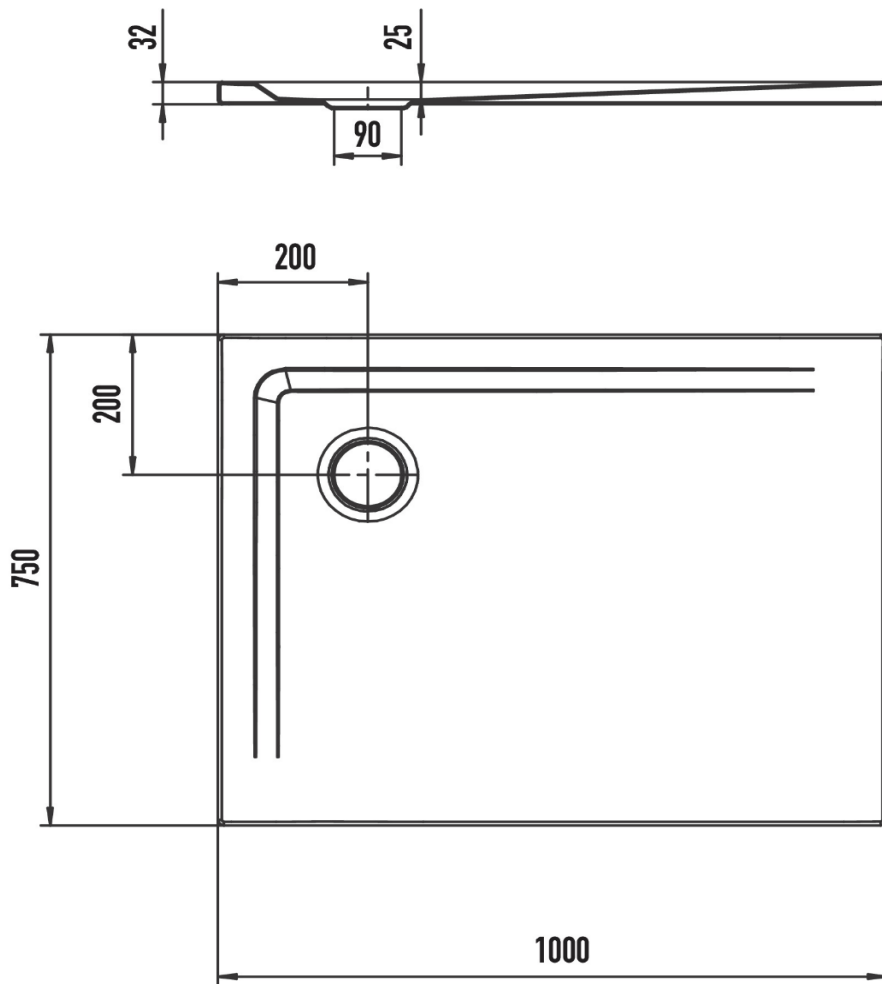

Artikel		1. Ausgabe	
Article	141883	1. Edition	7-2023
Articolo		1. Edizione	
Art. No	383433030001	Mut.	

Duschenwanne SUPERPLAN
Receveur de douche SUPERPLAN
Vasca da doccia SUPERPLAN

KALDEWEI

Die Massangaben in Millimeter verstehen sich unter dem Vorbehalt der Werkstoleranzen, eventuell späterer Änderungen sowie weiterer Montagemöglichkeiten. Die Haftung für Folgen fehlerhafter oder unvollständiger Massangaben ist ausgeschlossen (Art. 100 OR).

Les dimensions en millimètre s'entendent sous réserve des tolérances d'usine, d'éventuelles modifications ultérieures, de même que de nouvelles possibilités de montage. La responsabilité ne peut être engagée en cas de cotes manquantes ou erronées (CD art. 100).

Le dimensioni in millimetri s'intendono fatte salve le tolleranze di fabbricazione, le eventuali modifiche successive e le ulteriori alternative di montaggio. Si declina qualsiasi responsabilità per le conseguenze legate a dimensioni errate o incomplete (art. 100 CO).