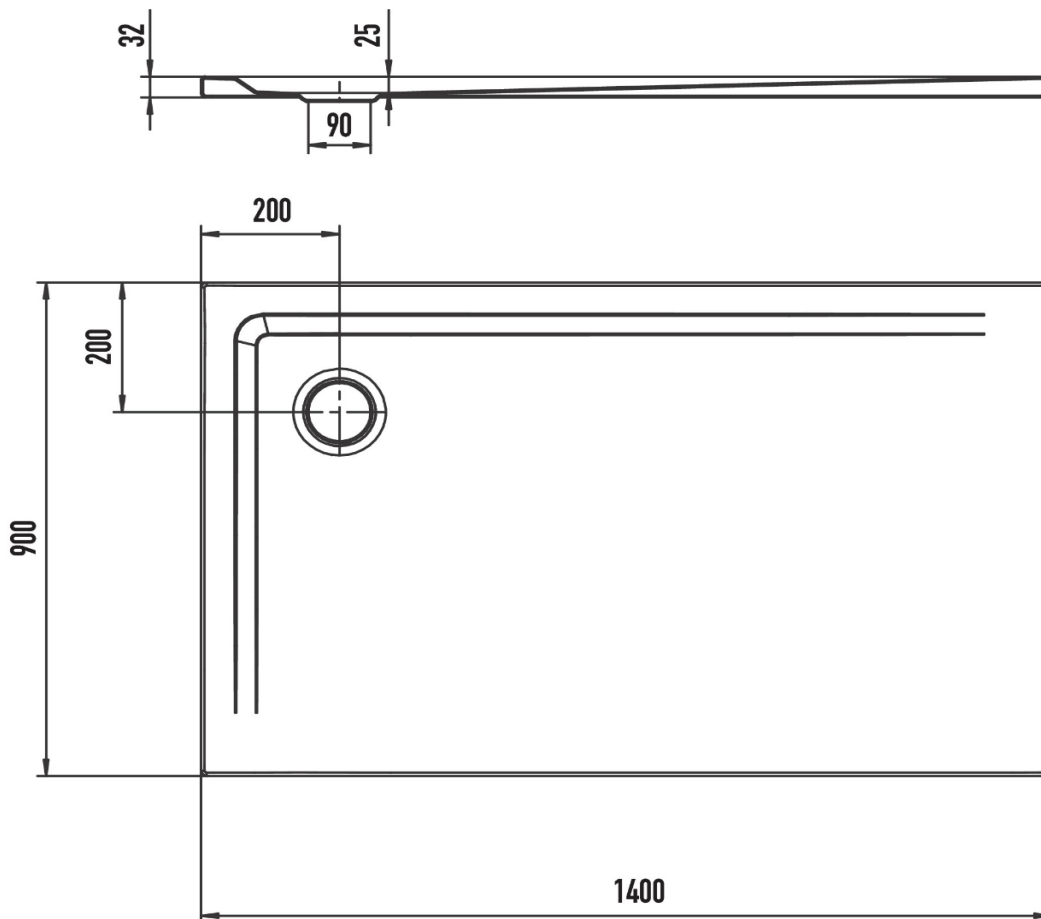

Artikel		1. Ausgabe	
Article	141898	1. Edition	7-2023
Articolo		1. Edizione	
Art. No	385333030001	Mut.	

Duschenwanne SUPERPLAN
Receveur de douche SUPERPLAN
Vasca da doccia SUPERPLAN

KALDEWEI

Die Massangaben in Millimeter verstehen sich unter dem Vorbehalt der Werkstoleranzen, eventuell späterer Änderungen sowie weiterer Montagemöglichkeiten. Die Haftung für Folgen fehlerhafter oder unvollständiger Massangaben ist ausgeschlossen (Art. 100 OR).

Les dimensions en millimètre s'entendent sous réserve des tolérances d'usine, d'éventuelles modifications ultérieures, de même que de nouvelles possibilités de montage. La responsabilité ne peut être engagée en cas de cotes manquantes ou erronées (CD art. 100).

Le dimensioni in millimetri s'intendono fatte salve le tolleranze di fabbricazione, le eventuali modifiche successive e le ulteriori alternative di montaggio. Si declina qualsiasi responsabilità per le conseguenze legate a dimensioni errate o incomplete (art. 100 CO).