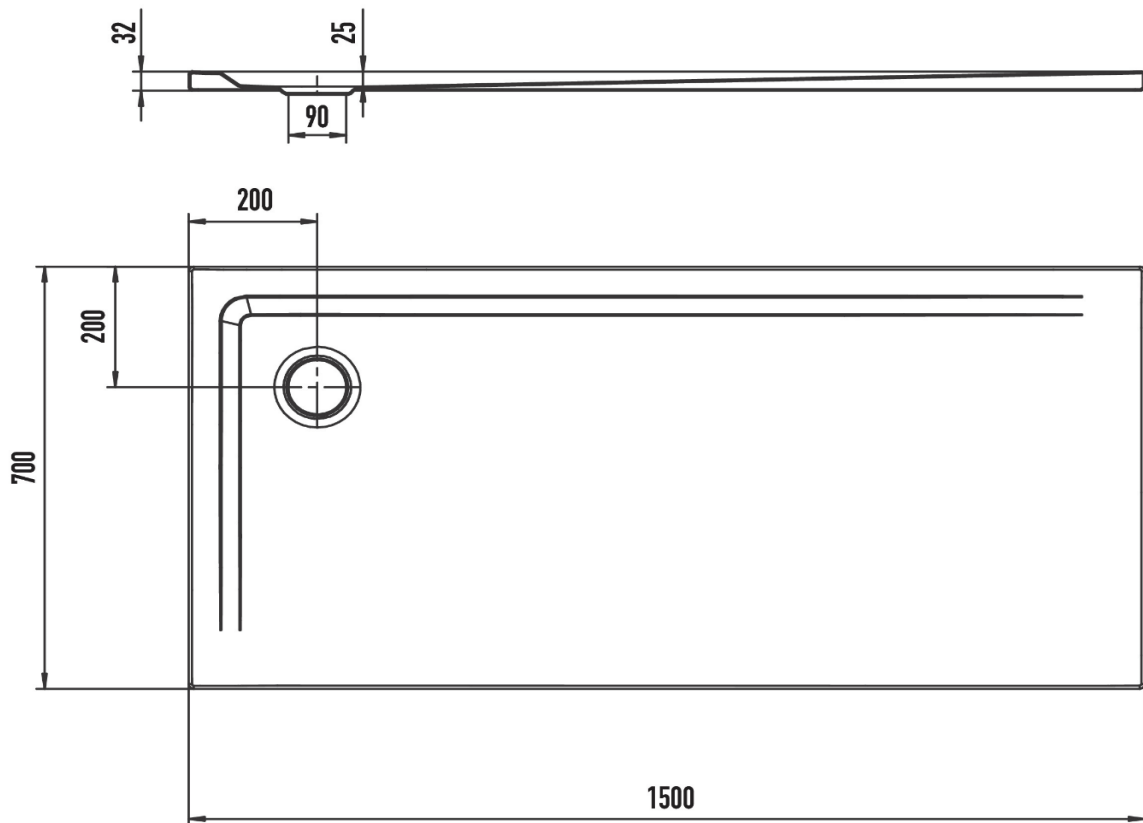

Artikel		1. Ausgabe	
Article	141900	1. Edition	7-2023
Articolo		1. Edizione	
Art. No	382733030001	Mut.	

Duschenwanne SUPERPLAN
Receveur de douche SUPERPLAN
Vasca da doccia SUPERPLAN

KALDEWEI

Die Massangaben in Millimeter verstehen sich unter dem Vorbehalt der Werkstoleranzen, eventuell späterer Änderungen sowie weiterer Montagemöglichkeiten. Die Haftung für Folgen fehlerhafter oder unvollständiger Massangaben ist ausgeschlossen (Art. 100 OR).

Les dimensions en millimètre s'entendent sous réserve des tolérances d'usine, d'éventuelles modifications ultérieures, de même que de nouvelles possibilités de montage. La responsabilité ne peut être engagée en cas de cotes manquantes ou erronées (CD art. 100).

Le dimensioni in millimetri s'intendono fatte salve le tolleranze di fabbricazione, le eventuali modifiche successive e le ulteriori alternative di montaggio. Si declina qualsiasi responsabilità per le conseguenze legate a dimensioni errate o incomplete (art. 100 CO).