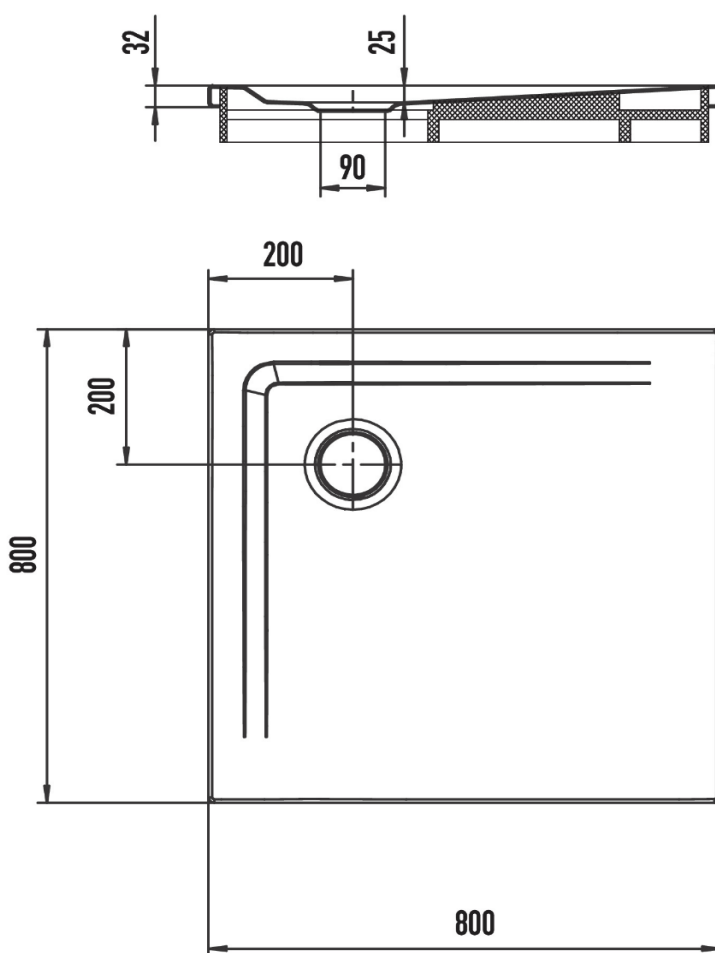

Vasca da doccia SUPERPLAN-WT

KALDEWEI

Die Massangaben in Millimeter verstehen sich unter dem Vorbehalt der Werkstoleranzen, eventuell späterer Änderungen sowie weiterer Montagemöglichkeiten. Die Haftung für Folgen fehlerhafter oder unvollständiger Massangaben ist ausgeschlossen (Art. 100 OR).

Les dimensions en millimètre s'entendent sous réserve des tolérances d'usine, d'éventuelles modifications ultérieures, de même que de nouvelles possibilités de montage. La responsabilité ne peut être engagée en cas de cotes manquantes ou erronées (CD art. 100).

Le dimensioni in millimetri s'intendono fatte salve le tolleranze di fabbricazione, le eventuali modifiche successive e le ulteriori alternative di montaggio. Si declina qualsiasi responsabilità per le conseguenze legate a dimensioni errate o incomplete (art. 100 CO).