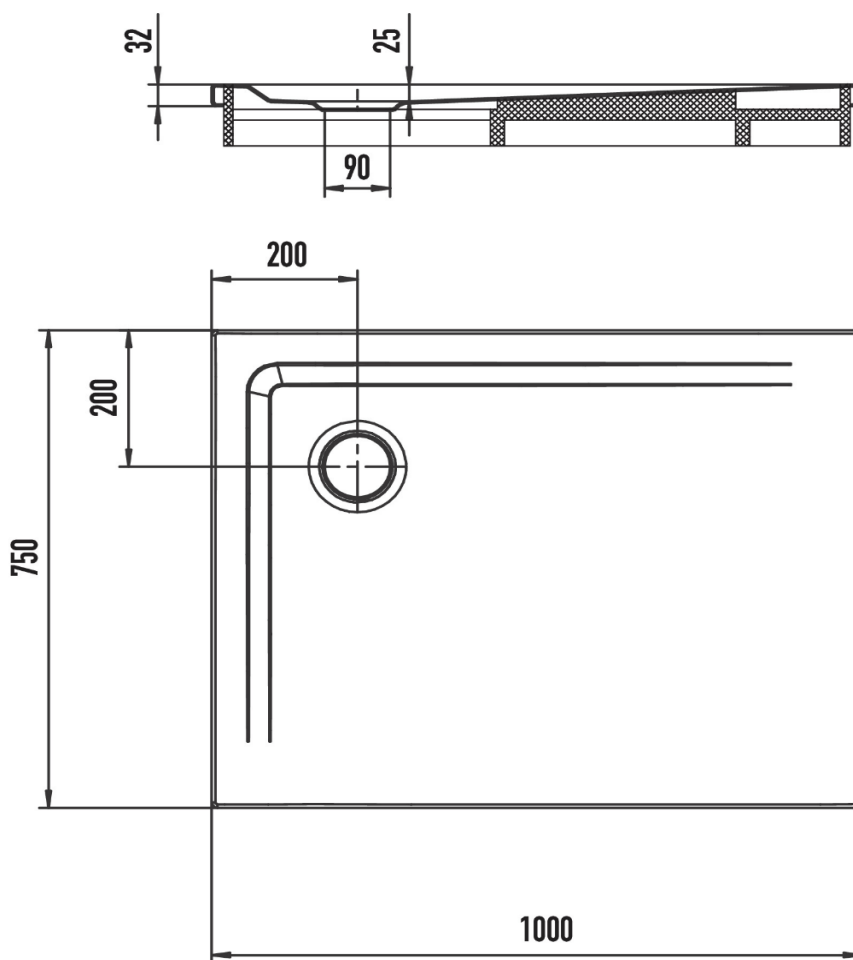

Vasca da doccia SUPERPLAN-WT

KALDEWEI

Die Massangaben in Millimeter verstehen sich unter dem Vorbehalt der Werkstoleranzen, eventuell späterer Änderungen sowie weiterer Montagemöglichkeiten. Die Haftung für Folgen fehlerhafter oder unvollständiger Massangaben ist ausgeschlossen (Art. 100 OR).

Les dimensions en millimètre s'entendent sous réserve des tolérances d'usine, d'éventuelles modifications ultérieures, de même que de nouvelles possibilités de montage. La responsabilité ne peut être engagée en cas de cotes manquantes ou erronées (CD art. 100).

Le dimensioni in millimetri s'intendono fatte salve le tolleranze di fabbricazione, le eventuali modifiche successive e le ulteriori alternative di montaggio. Si declina qualsiasi responsabilità per le conseguenze legate a dimensioni errate o incomplete (art. 100 CO).