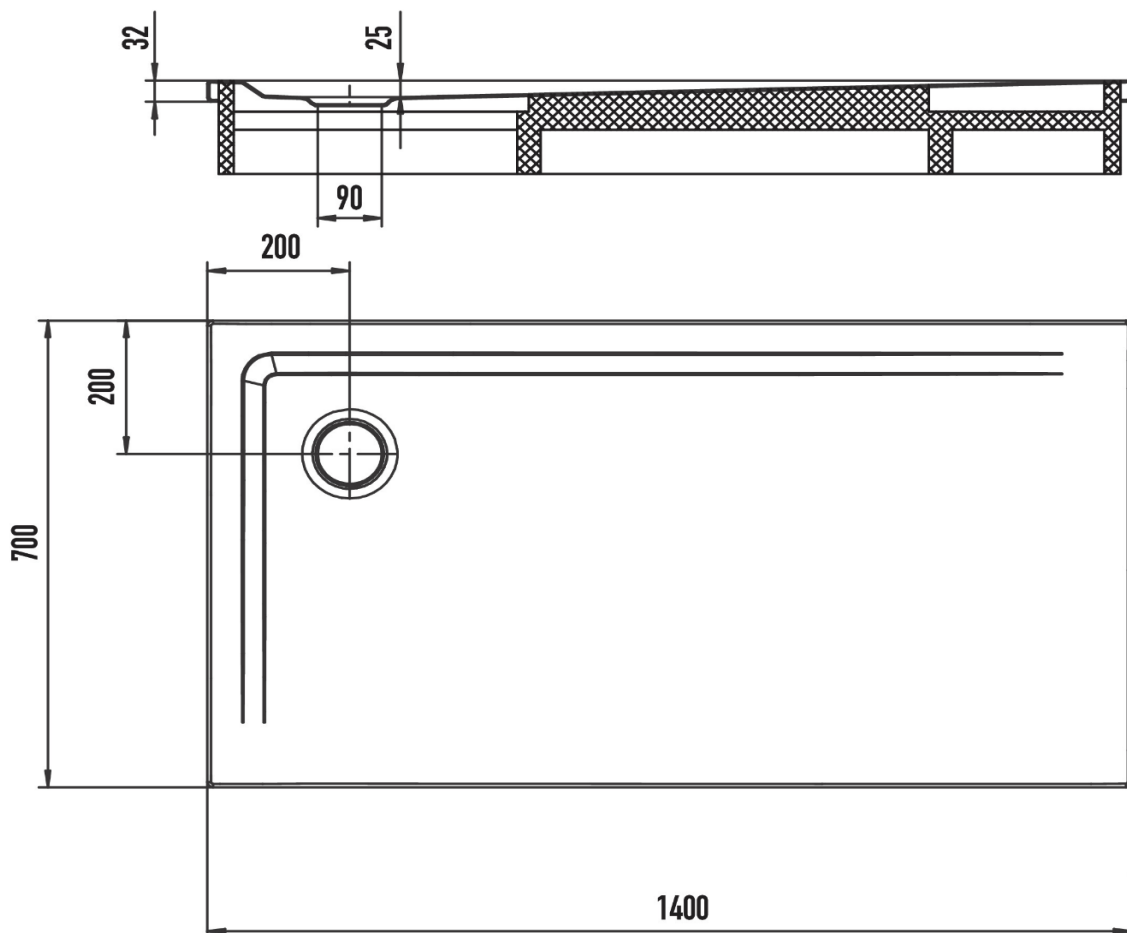

Artikel		1. Ausgabe	
Article	141936	1. Edition	8-2023
Articolo		1. Edizione	
Art. No	3826480140001	Mut.	

Duschenwanne SUPERPLAN-WT
Receveur de douche SUPERPLAN-WT
Vasca da doccia SUPERPLAN-WT

KALDEWEI

Die Massangaben in Millimeter verstehen sich unter dem Vorbehalt der Werkstoleranzen, eventuell späterer Änderungen sowie weiterer Montagemöglichkeiten. Die Haftung für Folgen fehlerhafter oder unvollständiger Massangaben ist ausgeschlossen (Art. 100 OR).

Les dimensions en millimètre s'entendent sous réserve des tolérances d'usine, d'éventuelles modifications ultérieures, de même que de nouvelles possibilités de montage. La responsabilité ne peut être engagée en cas de cotes manquantes ou erronées (CD art. 100).

Le dimensioni in millimetri s'intendono fatte salve le tolleranze di fabbricazione, le eventuali modifiche successive e le ulteriori alternative di montaggio. Si declina qualsiasi responsabilità per le conseguenze legate a dimensioni errate o incomplete (art. 100 CO).