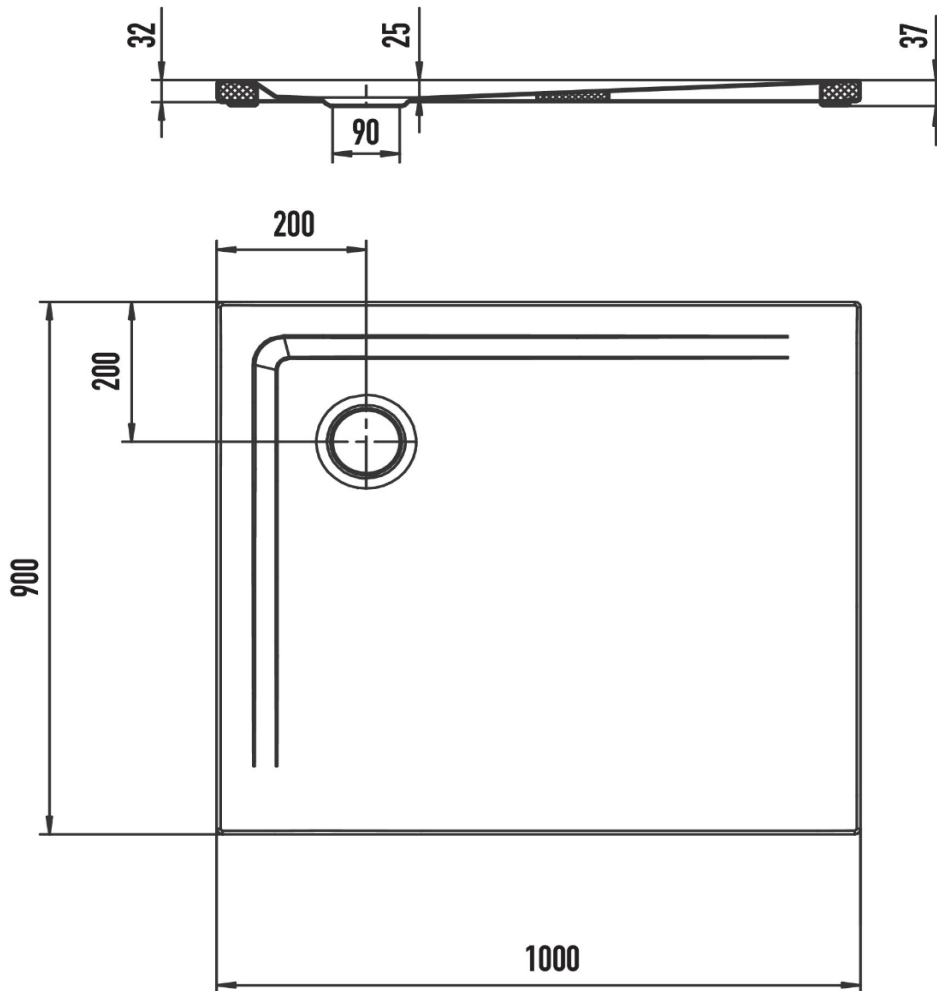

Artikel		1. Ausgabe	
Article	141967	1. Edition	8-2023
Articolo		1. Edizione	
Art. No	384946480001	Mut.	

Duschenwanne SUPERPLAN-WT
Receveur de douche SUPERPLAN-WT
Vasca da doccia SUPERPLAN-WT

KALDEWEI

Die Massangaben in Millimeter verstehen sich unter dem Vorbehalt der Werkstoleranzen, eventuell späterer Änderungen sowie weiterer Montagemöglichkeiten. Die Haftung für Folgen fehlerhafter oder unvollständiger Massangaben ist ausgeschlossen (Art. 100 OR).

Les dimensions en millimètre s'entendent sous réserve des tolérances d'usine, d'éventuelles modifications ultérieures, de même que de nouvelles possibilités de montage. La responsabilité ne peut être engagée en cas de cotes manquantes ou erronées (CD art. 100).

Le dimensioni in millimetri s'intendono fatte salve le tolleranze di fabbricazione, le eventuali modifiche successive e le ulteriori alternative di montaggio. Si declina qualsiasi responsabilità per le conseguenze legate a dimensioni errate o incomplete (art. 100 CO).