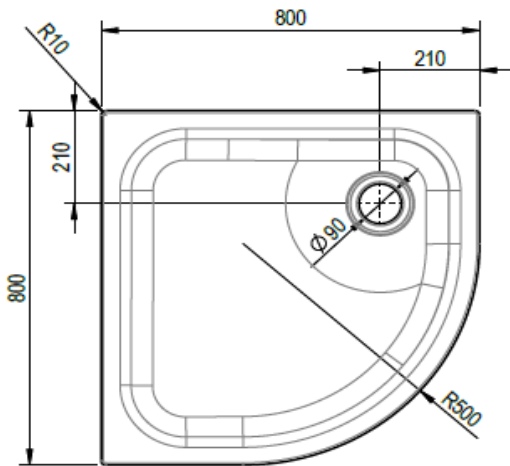

Artikel		1. Ausgabe	
Article	143055	1. Edition	1-2013
Articolo		1. Edizione	
Art. No	1030-XXXX	Mut.	5-2020

Eckduschenwanne SCHMIDLIN
Receveur de douche d'angle SCHMIDLIN
Vasca da doccia ad angolo SCHMIDLIN

Schmidlin™

Die Massangaben in Millimeter verstehen sich unter dem Vorbehalt der Werkstoleranzen, eventuell späterer Änderungen sowie weiterer Montagemöglichkeiten. Die Haftung für Folgen fehlerhafter oder unvollständiger Massangaben ist ausgeschlossen (Art. 100 OR).

Les dimensions en millimètre s'entendent sous réserve des tolérances d'usine, d'éventuelles modifications ultérieures, de même que de nouvelles possibilités de montage. La responsabilité ne peut être engagée en cas de cotes manquantes ou erronées (CD art. 100).

Le dimensioni in millimetri s'intendono fatte salve le tolleranze di fabbricazione, le eventuali modifiche successive e le ulteriori alternative di montaggio. Si declina qualsiasi responsabilità per le conseguenze legate a dimensioni errate o incomplete (art. 100 CO).