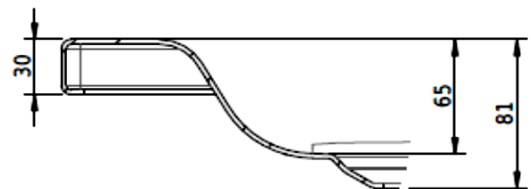

Z1101

Artikel		1. Ausgabe	
Article	143136	1. Edition	5-2020
Articolo		1. Edizione	
Art. No	1260-XXXX	Mut.	4-2025

Duschenwanne SCHMIDLIN
Receveur de douche SCHMIDLIN
Vasca da doccia SCHMIDLIN

Schmidlin™

Die Massangaben in Millimeter verstehen sich unter dem Vorbehalt der Werkstoleranzen, eventuell späterer Änderungen sowie weiterer Montagemöglichkeiten. Die Haftung für Folgen fehlerhafter oder unvollständiger Massangaben ist ausgeschlossen (Art. 100 OR).

Les dimensions en millimètre s'entendent sous réserve des tolérances d'usine, d'éventuelles modifications ultérieures, de même que de nouvelles possibilités de montage. La responsabilité ne peut être engagée en cas de cotes manquantes ou erronées (CD art. 100).

Le dimensioni in millimetri s'intendono fatte salve le tolleranze di fabbricazione, le eventuali modifiche successive e le ulteriori alternative di montaggio. Si declina qualsiasi responsabilità per le conseguenze legate a dimensioni errate o incomplete (art. 100 CO).