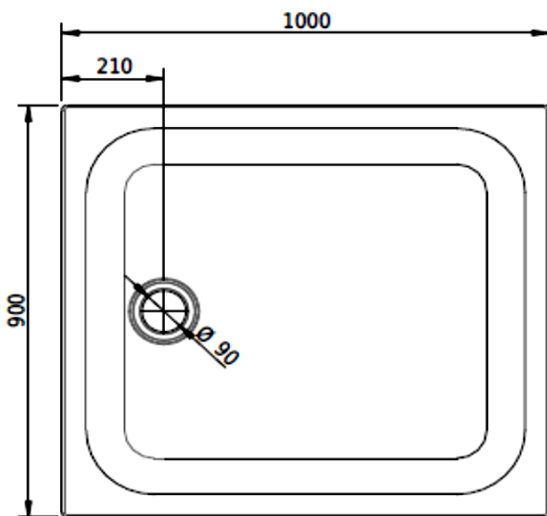

Z1101

Artikel		1. Ausgabe	
Article	143136	1. Edition	5-2020
Articolo		1. Edizione	
Art. No	1260-XXXX	Mut.	4-2025

Duschenwanne SCHMIDLIN
Receveur de douche SCHMIDLIN
Vasca da doccia SCHMIDLIN

Schmidlin™

Die Massangaben in Millimeter verstehen sich unter dem Vorbehalt der Werkstoleranzen, eventuell späterer Änderungen sowie weiterer Montagemöglichkeiten. Die Haftung für Folgen fehlerhafter oder unvollständiger Massangaben ist ausgeschlossen (Art. 100 OR).

Les dimensions en millimètre s'entendent sous réserve des tolérances d'usine, d'éventuelles modifications ultérieures, de même que de nouvelles possibilités de montage. La responsabilité ne peut être engagée en cas de cotes manquantes ou erronées (CD art. 100).

Le dimensioni in millimetri s'intendono fatte salve le tolleranze di fabbricazione, le eventuali modifiche successive e le ulteriori alternative di montaggio. Si declina qualsiasi responsabilità per le conseguenze legate a dimensioni errate o incomplete (art. 100 CO).