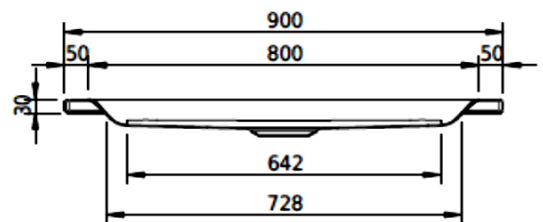

Z1101

Artikel		1. Ausgabe	
Article	143136	1. Edition	5-2020
Articolo		1. Edizione	
Art. No	1260-XXXX	Mut.	4-2025

Duschenwanne SCHMIDLIN
Receveur de douche SCHMIDLIN
Vasca da doccia SCHMIDLIN

Schmidlin™

Die Massangaben in Millimeter verstehen sich unter dem Vorbehalt der Werkstoleranzen, eventuell späterer Änderungen sowie weiterer Montagemöglichkeiten. Die Haftung für Folgen fehlerhafter oder unvollständiger Massangaben ist ausgeschlossen (Art. 100 OR).

Les dimensions en millimètre s'entendent sous réserve des tolérances d'usine, d'éventuelles modifications ultérieures, de même que de nouvelles possibilités de montage. La responsabilité ne peut être engagée en cas de cotes manquantes ou erronées (CD art. 100).

Le dimensioni in millimetri s'intendono fatte salve le tolleranze di fabbricazione, le eventuali modifiche successive e le ulteriori alternative di montaggio. Si declina qualsiasi responsabilità per le conseguenze legate a dimensioni errate o incomplete (art. 100 CO).