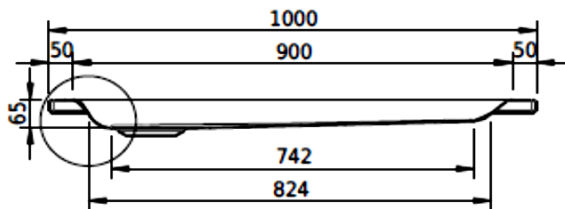

Z1101

Artikel		1. Ausgabe	
Article	143136	1. Edition	5-2020
Articolo		1. Edizione	
Art. No	1260-XXXX	Mut.	4-2025

Duschenwanne SCHMIDLIN
Receveur de douche SCHMIDLIN
Vasca da doccia SCHMIDLIN

Schmidlin™

Die Massangaben in Millimeter verstehen sich unter dem Vorbehalt der Werkstoleranzen, eventuell späterer Änderungen sowie weiterer Montagemöglichkeiten. Die Haftung für Folgen fehlerhafter oder unvollständiger Massangaben ist ausgeschlossen (Art. 100 OR).

Les dimensions en millimètre s'entendent sous réserve des tolérances d'usine, d'éventuelles modifications ultérieures, de même que de nouvelles possibilités de montage. La responsabilité ne peut être engagée en cas de cotes manquantes ou erronées (CD art. 100).

Le dimensioni in millimetri s'intendono fatte salve le tolleranze di fabbricazione, le eventuali modifiche successive e le ulteriori alternative di montaggio. Si declina qualsiasi responsabilità per le conseguenze legate a dimensioni errate o incomplete (art. 100 CO).