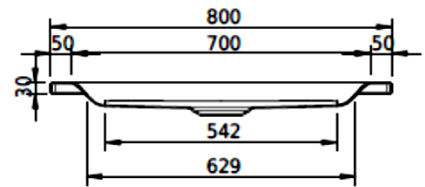

Z0110

Artikel		1. Ausgabe	
Article	143139	1. Edition	5-2020
Articolo		1. Edizione	
Art. No	1560-XXXX	Mut.	4-2025

Duschenwanne SCHMIDLIN
Receveur de douche SCHMIDLIN
Vasca da doccia SCHMIDLIN

SchmidlinTM

Die Massangaben in Millimeter verstehen sich unter dem Vorbehalt der Werkstoleranzen, eventuell späterer Änderungen sowie weiterer Montagemöglichkeiten. Die Haftung für Folgen fehlerhafter oder unvollständiger Massangaben ist ausgeschlossen (Art. 100 OR).

Les dimensions en millimètre s'entendent sous réserve des tolérances d'usine, d'éventuelles modifications ultérieures, de même que de nouvelles possibilités de montage. La responsabilité ne peut être engagée en cas de cotes manquantes ou erronées (CD art. 100).

Le dimensioni in millimetri s'intendono fatte salve le tolleranze di fabbricazione, le eventuali modifiche successive e le ulteriori alternative di montaggio. Si declina qualsiasi responsabilità per le conseguenze legate a dimensioni errate o incomplete (art. 100 CO).