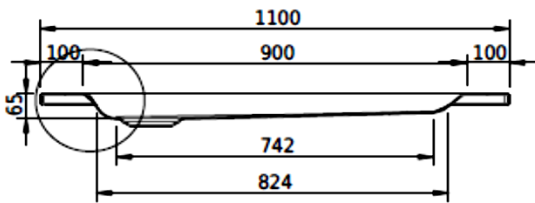

Z0110

Artikel		1. Ausgabe	
Article	143139	1. Edition	5-2020
Articolo		1. Edizione	
Art. No	1560-XXXX	Mut.	4-2025

Duschenwanne SCHMIDLIN
Receveur de douche SCHMIDLIN
Vasca da doccia SCHMIDLIN

SchmidlinTM

Die Massangaben in Millimeter verstehen sich unter dem Vorbehalt der Werkstoleranzen, eventuell späterer Änderungen sowie weiterer Montagemöglichkeiten. Die Haftung für Folgen fehlerhafter oder unvollständiger Massangaben ist ausgeschlossen (Art. 100 OR).

Les dimensions en millimètre s'entendent sous réserve des tolérances d'usine, d'éventuelles modifications ultérieures, de même que de nouvelles possibilités de montage. La responsabilité ne peut être engagée en cas de cotes manquantes ou erronées (CD art. 100).

Le dimensioni in millimetri s'intendono fatte salve le tolleranze di fabbricazione, le eventuali modifiche successive e le ulteriori alternative di montaggio. Si declina qualsiasi responsabilità per le conseguenze legate a dimensioni errate o incomplete (art. 100 CO).