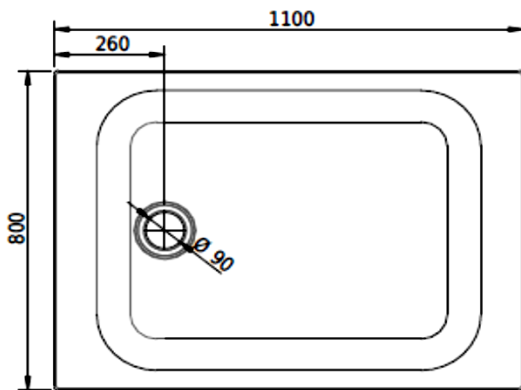

Z0110

Artikel		1. Ausgabe	
Article	143139	1. Edition	5-2020
Articolo		1. Edizione	
Art. No	1560-XXXX	Mut.	4-2025

Duschenwanne SCHMIDLIN
Receveur de douche SCHMIDLIN
Vasca da doccia SCHMIDLIN

SchmidlinTM

Die Massangaben in Millimeter verstehen sich unter dem Vorbehalt der Werkstoleranzen, eventuell späterer Änderungen sowie weiterer Montagemöglichkeiten. Die Haftung für Folgen fehlerhafter oder unvollständiger Massangaben ist ausgeschlossen (Art. 100 OR).

Les dimensions en millimètre s'entendent sous réserve des tolérances d'usine, d'éventuelles modifications ultérieures, de même que de nouvelles possibilités de montage. La responsabilité ne peut être engagée en cas de cotes manquantes ou erronées (CD art. 100).

Le dimensioni in millimetri s'intendono fatte salve le tolleranze di fabbricazione, le eventuali modifiche successive e le ulteriori alternative di montaggio. Si declina qualsiasi responsabilità per le conseguenze legate a dimensioni errate o incomplete (art. 100 CO).