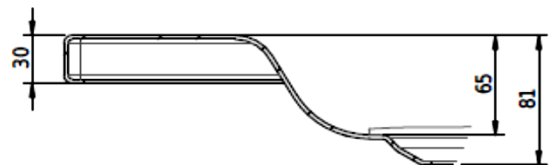

Z0110

Artikel		1. Ausgabe	
Article	143139	1. Edition	5-2020
Articolo		1. Edizione	
Art. No	1560-XXXX	Mut.	4-2025

Duschenwanne SCHMIDLIN
Receveur de douche SCHMIDLIN
Vasca da doccia SCHMIDLIN

SchmidlinTM

Die Massangaben in Millimeter verstehen sich unter dem Vorbehalt der Werkstoleranzen, eventuell späterer Änderungen sowie weiterer Montagemöglichkeiten. Die Haftung für Folgen fehlerhafter oder unvollständiger Massangaben ist ausgeschlossen (Art. 100 OR).

Les dimensions en millimètre s'entendent sous réserve des tolérances d'usine, d'éventuelles modifications ultérieures, de même que de nouvelles possibilités de montage. La responsabilité ne peut être engagée en cas de cotes manquantes ou erronées (CD art. 100).

Le dimensioni in millimetri s'intendono fatte salve le tolleranze di fabbricazione, le eventuali modifiche successive e le ulteriori alternative di montaggio. Si declina qualsiasi responsabilità per le conseguenze legate a dimensioni errate o incomplete (art. 100 CO).