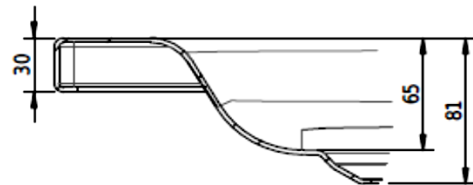

Z1100

Artikel		1. Ausgabe	
Article	143175	1. Edition	5-2020
Articolo		1. Edizione	
Art. No	1442-XXXX	Mut.	4-2025

Duschenwanne SCHMIDLIN
Receveur de douche SCHMIDLIN
Vasca da doccia SCHMIDLIN

Schmidlin™

Die Massangaben in Millimeter verstehen sich unter dem Vorbehalt der Werkstoleranzen, eventuell späterer Änderungen sowie weiterer Montagemöglichkeiten. Die Haftung für Folgen fehlerhafter oder unvollständiger Massangaben ist ausgeschlossen (Art. 100 OR).

Les dimensions en millimètre s'entendent sous réserve des tolérances d'usine, d'éventuelles modifications ultérieures, de même que de nouvelles possibilités de montage. La responsabilité ne peut être engagée en cas de cotes manquantes ou erronées (CD art. 100).

Le dimensioni in millimetri s'intendono fatte salve le tolleranze di fabbricazione, le eventuali modifiche successive e le ulteriori alternative di montaggio. Si declina qualsiasi responsabilità per le conseguenze legate a dimensioni errate o incomplete (art. 100 CO).