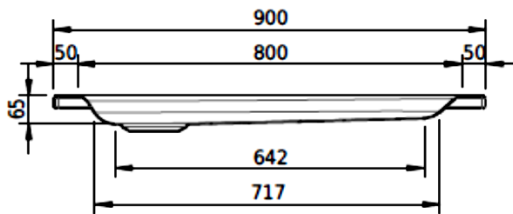

Z1100

Artikel		1. Ausgabe	
Article	143175	1. Edition	5-2020
Articolo		1. Edizione	
Art. No	1442-XXXX	Mut.	4-2025

Duschenwanne SCHMIDLIN
Receveur de douche SCHMIDLIN
Vasca da doccia SCHMIDLIN

Schmidlin™

Die Massangaben in Millimeter verstehen sich unter dem Vorbehalt der Werkstoleranzen, eventuell späterer Änderungen sowie weiterer Montagemöglichkeiten. Die Haftung für Folgen fehlerhafter oder unvollständiger Massangaben ist ausgeschlossen (Art. 100 OR).

Les dimensions en millimètre s'entendent sous réserve des tolérances d'usine, d'éventuelles modifications ultérieures, de même que de nouvelles possibilités de montage. La responsabilité ne peut être engagée en cas de cotes manquantes ou erronées (CD art. 100).

Le dimensioni in millimetri s'intendono fatte salve le tolleranze di fabbricazione, le eventuali modifiche successive e le ulteriori alternative di montaggio. Si declina qualsiasi responsabilità per le conseguenze legate a dimensioni errate o incomplete (art. 100 CO).