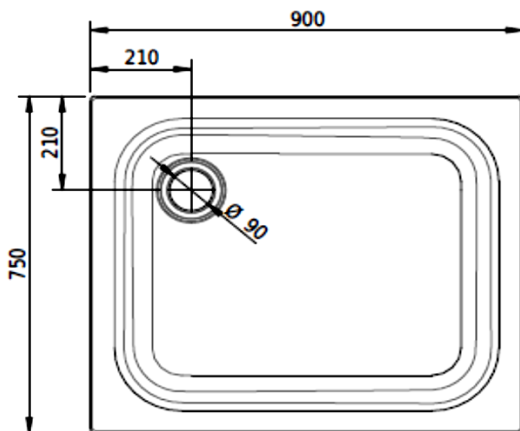

Z1100

Artikel		1. Ausgabe	
Article	143175	1. Edition	5-2020
Articolo		1. Edizione	
Art. No	1442-XXXX	Mut.	4-2025

Duschenwanne SCHMIDLIN
Receveur de douche SCHMIDLIN
Vasca da doccia SCHMIDLIN

Schmidlin™

Die Massangaben in Millimeter verstehen sich unter dem Vorbehalt der Werkstoleranzen, eventuell späterer Änderungen sowie weiterer Montagemöglichkeiten. Die Haftung für Folgen fehlerhafter oder unvollständiger Massangaben ist ausgeschlossen (Art. 100 OR).

Les dimensions en millimètre s'entendent sous réserve des tolérances d'usine, d'éventuelles modifications ultérieures, de même que de nouvelles possibilités de montage. La responsabilité ne peut être engagée en cas de cotes manquantes ou erronées (CD art. 100).

Le dimensioni in millimetri s'intendono fatte salve le tolleranze di fabbricazione, le eventuali modifiche successive e le ulteriori alternative di montaggio. Si declina qualsiasi responsabilità per le conseguenze legate a dimensioni errate o incomplete (art. 100 CO).