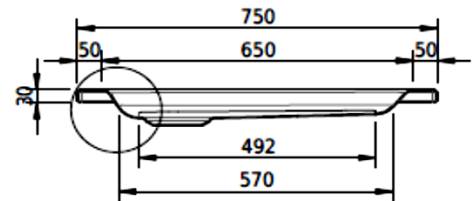

Z1100

Artikel		1. Ausgabe	
Article	143175	1. Edition	5-2020
Articolo		1. Edizione	
Art. No	1442-XXXX	Mut.	4-2025

Duschenwanne SCHMIDLIN
Receveur de douche SCHMIDLIN
Vasca da doccia SCHMIDLIN

Schmidlin™

Die Massangaben in Millimeter verstehen sich unter dem Vorbehalt der Werkstoleranzen, eventuell späterer Änderungen sowie weiterer Montagemöglichkeiten. Die Haftung für Folgen fehlerhafter oder unvollständiger Massangaben ist ausgeschlossen (Art. 100 OR).

Les dimensions en millimètre s'entendent sous réserve des tolérances d'usine, d'éventuelles modifications ultérieures, de même que de nouvelles possibilités de montage. La responsabilité ne peut être engagée en cas de cotes manquantes ou erronées (CD art. 100).

Le dimensioni in millimetri s'intendono fatte salve le tolleranze di fabbricazione, le eventuali modifiche successive e le ulteriori alternative di montaggio. Si declina qualsiasi responsabilità per le conseguenze legate a dimensioni errate o incomplete (art. 100 CO).